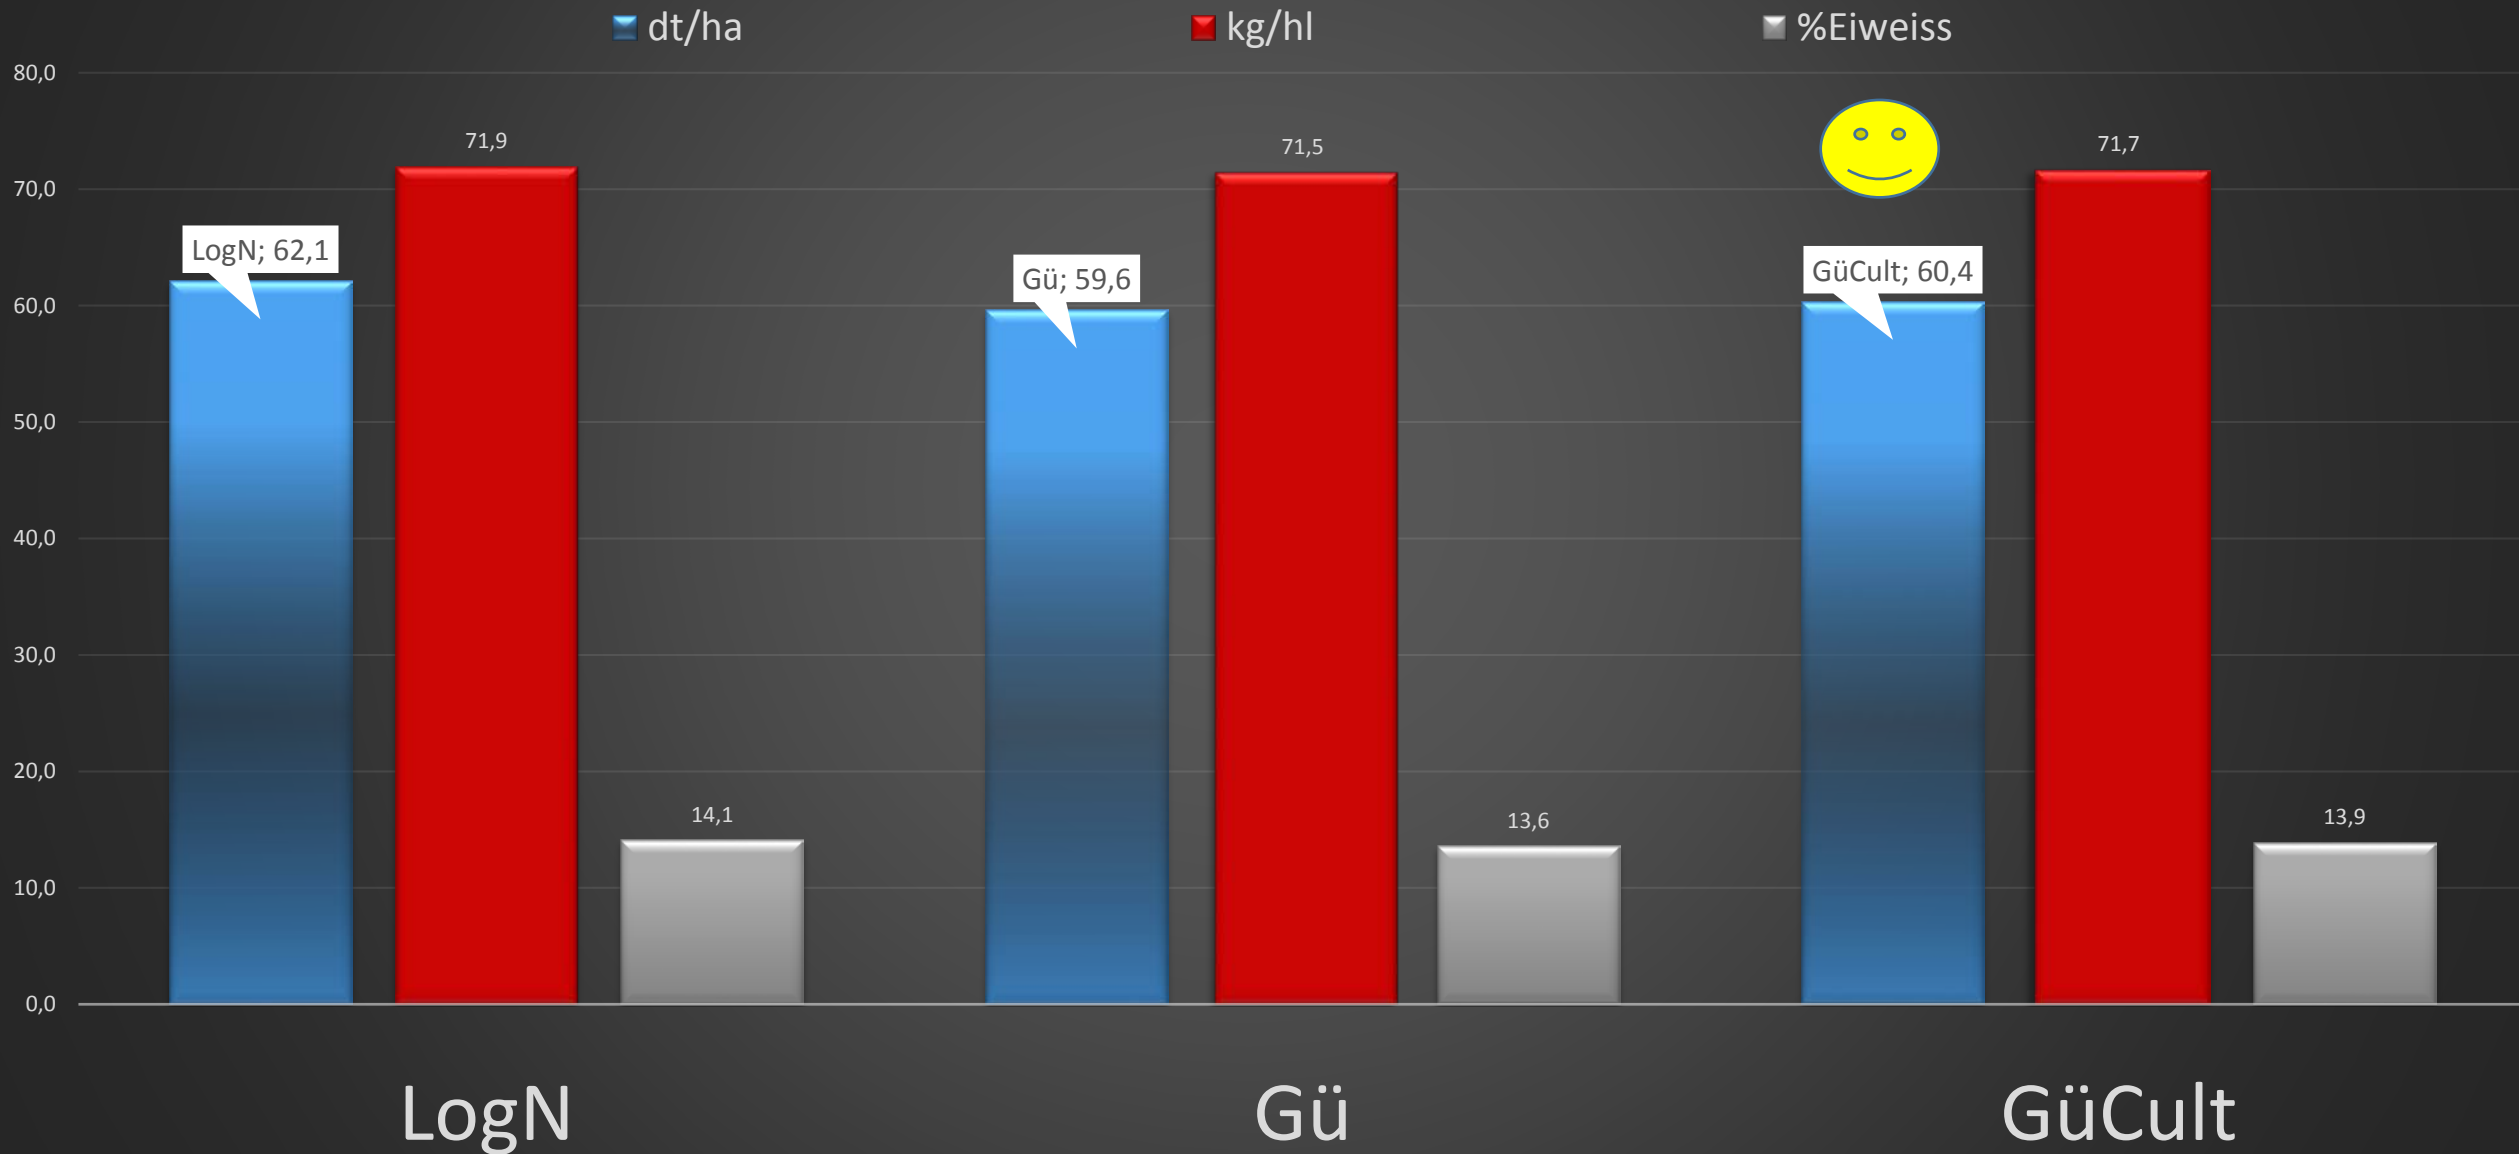

3 N-Düngungen im Vergleich 2017

■ dt/ha

■ Nmin

■ %Eiweiss

3 N-Düngungen im Vergleich 2016

Groussen Merci
un déi engagéiert Equipe!