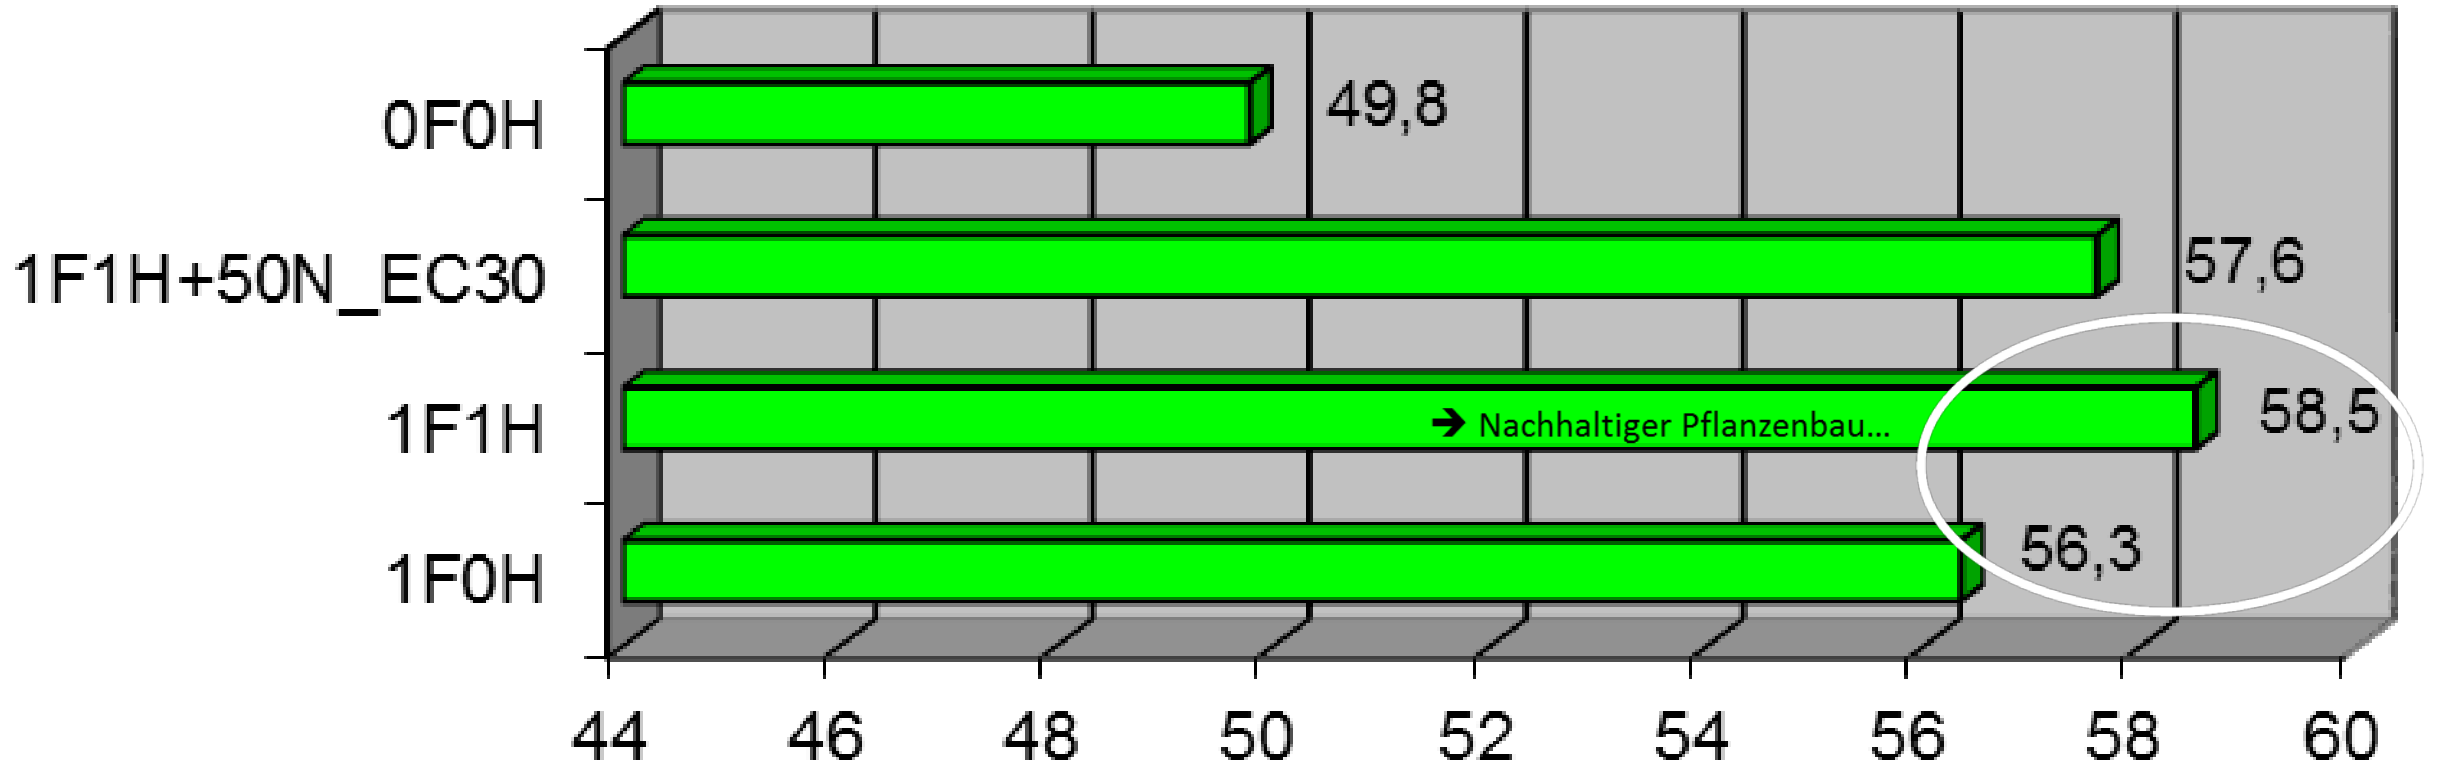

W-Weizen Bettendorf 2018 LOGN

E-Weizen (Axioma/Barranco/Bernstein/Kerubino)

W-Weizen Bettendorf 2018 LOGN Weizen (Durchschnitt alle Sorten)

Bemerkung: 82 dt/ha in 2017!

Ertrag in dt/ha

W-Weizen Bettendorf 2018 GülleCultan Weizen (Durchschnitt alle Sorten)