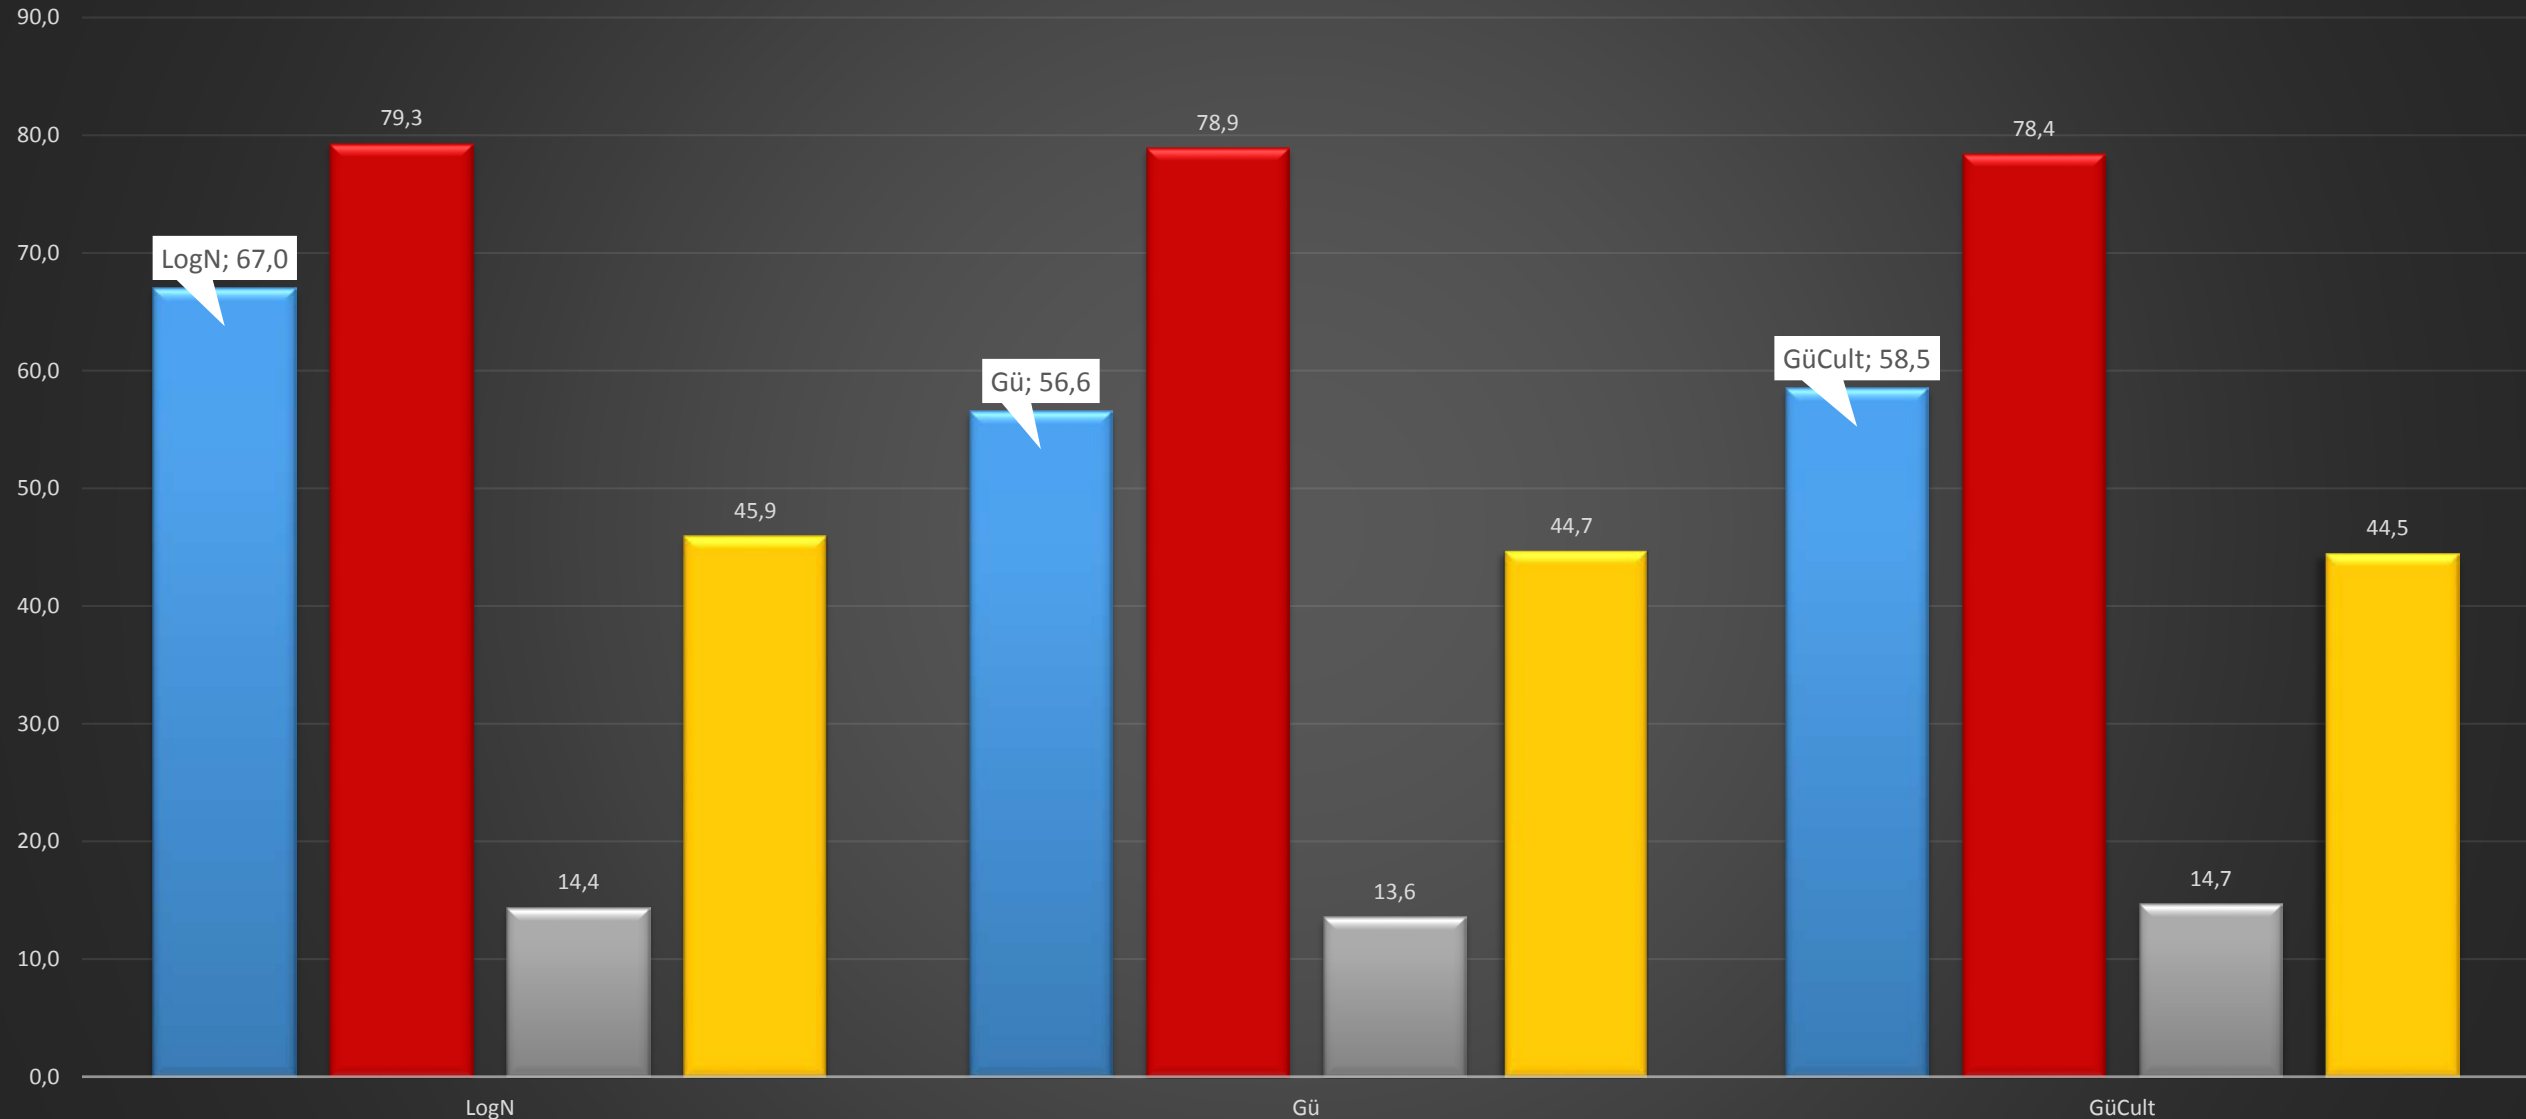

3 N-Düngungen im Vergleich 2018

dt/ha

kg/hl

%Eiweiss

TKG