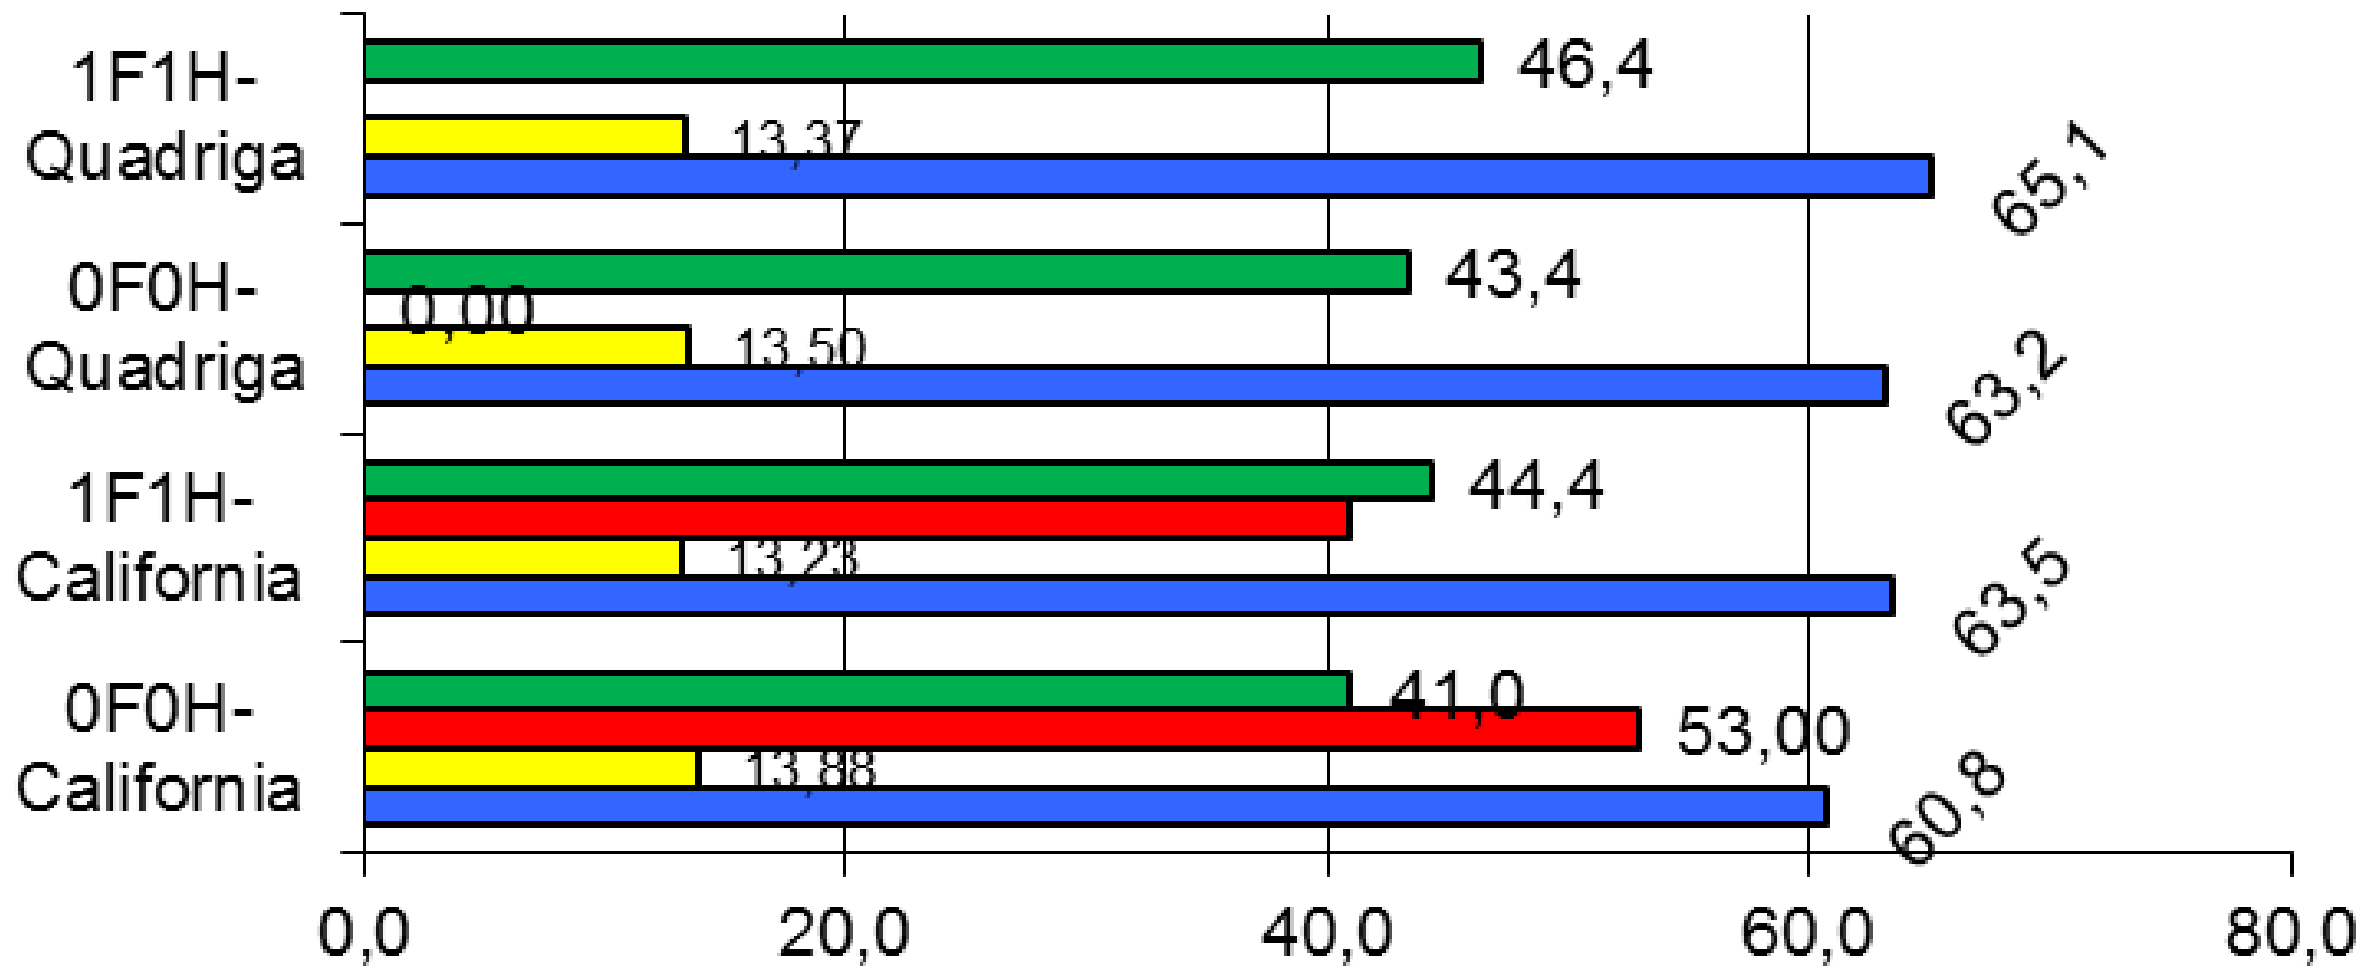

W-Gerste Bettendorf 2018 / LOGN

Bemerkung: 95 dt/ha in 2017!

Ertrag in dt/ha

■ TKG(g)

■ Nmin 0-60

■ Eiweiss(%)

■ HLG (kg/hl)

W-Gerste Bettendorf 2018 / GülleCultan