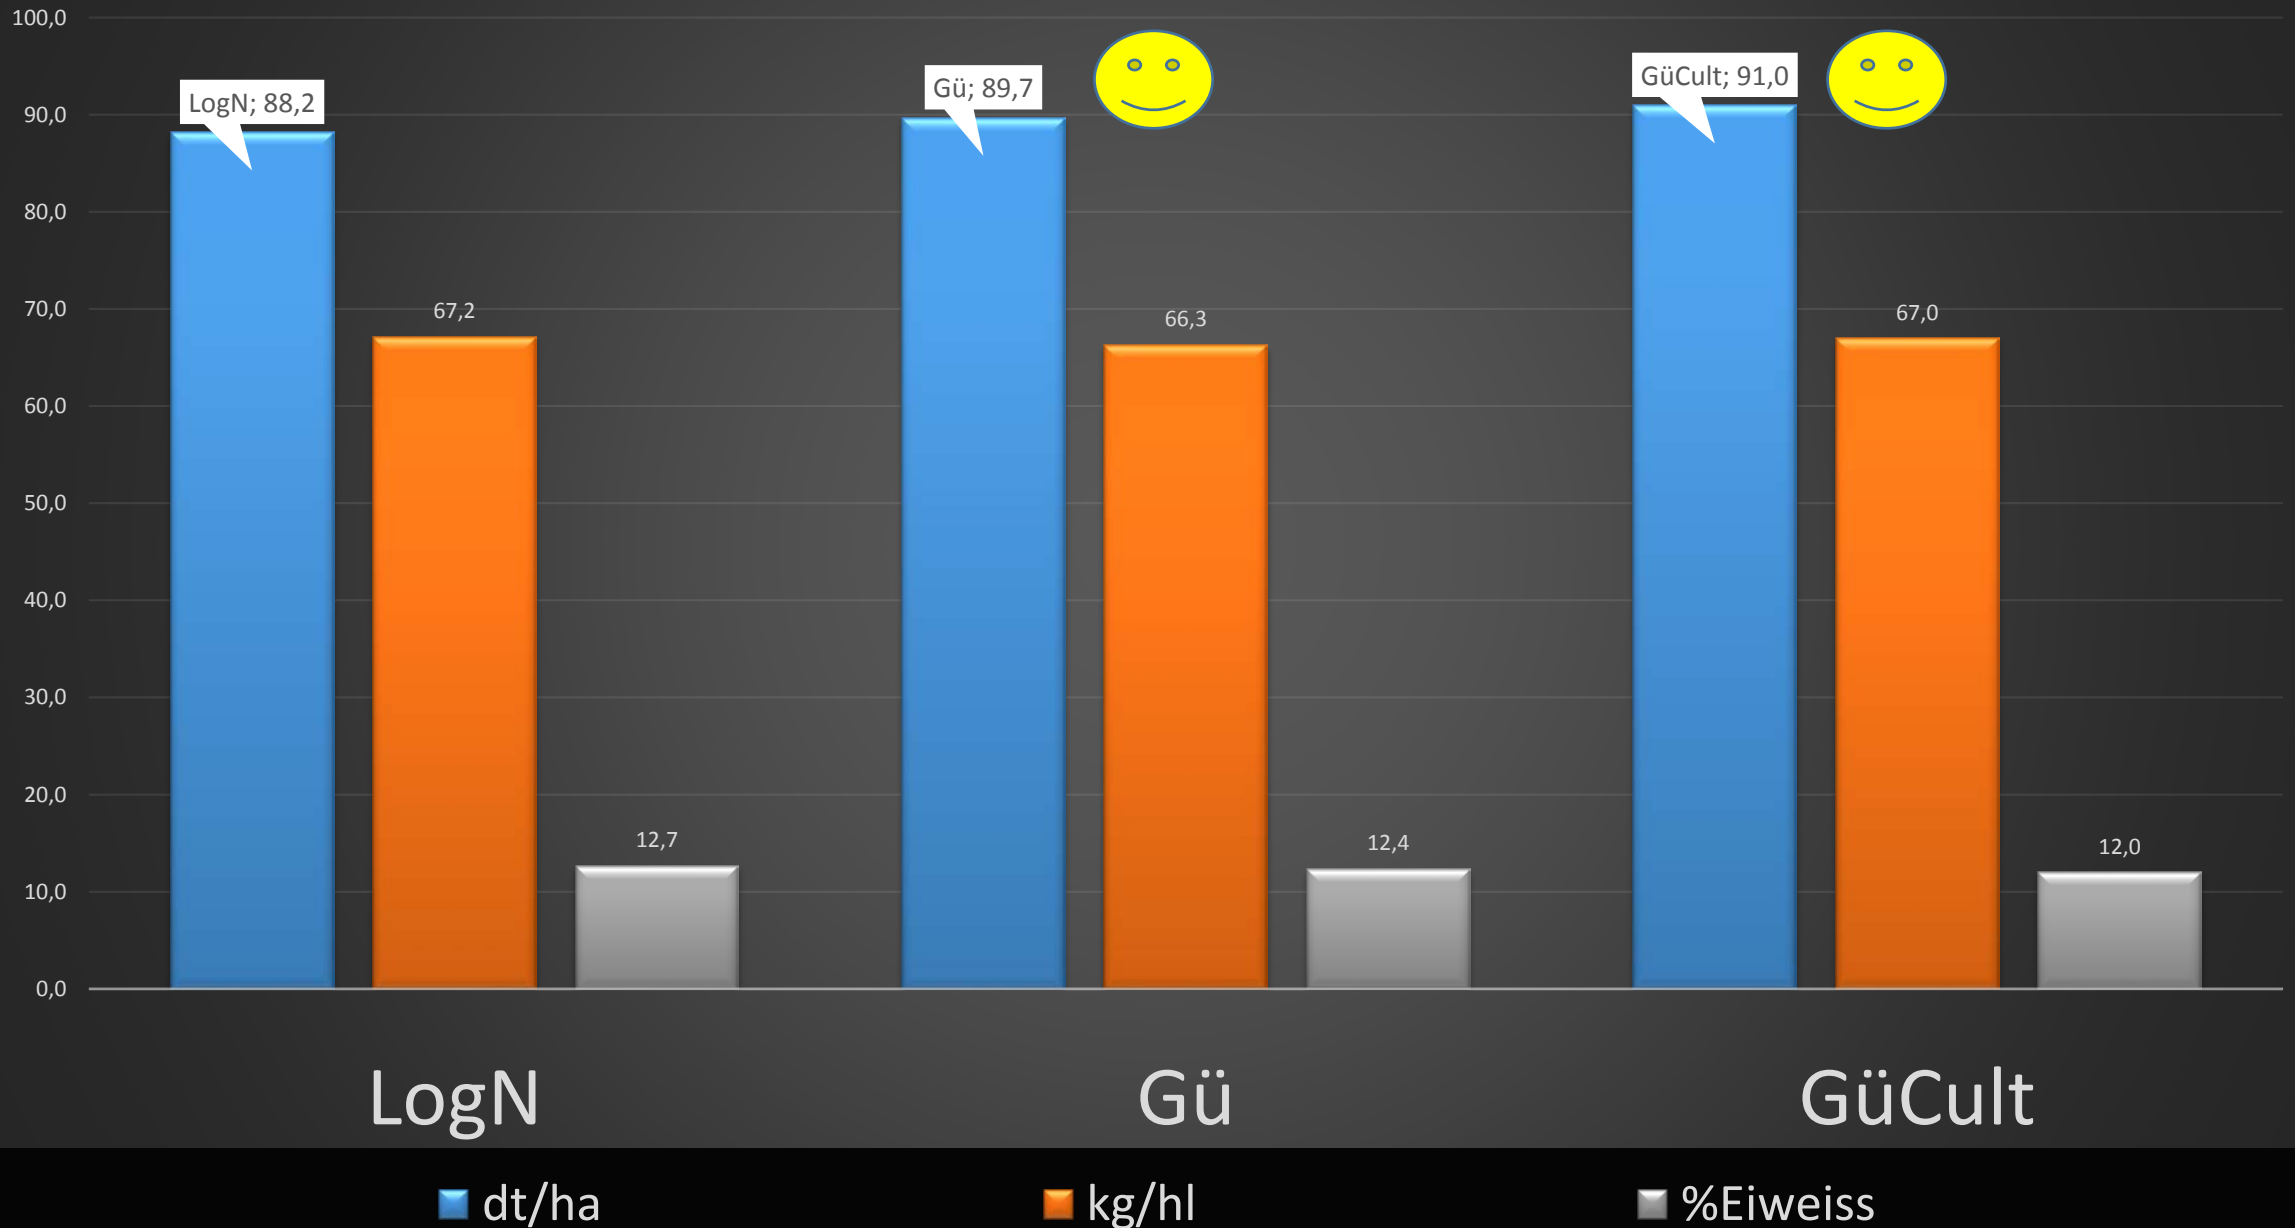

W-Gerste Bettendorf 2018 / GülleDepot

■ TKG(g)

■ Nmin 0-60

■ Eiweiss(%)

■ HLG (kg/hl)

3 N-Düngungen im Vergleich 2018

3 N-Düngungen im Vergleich 2017

3 N-Düngungen im Vergleich