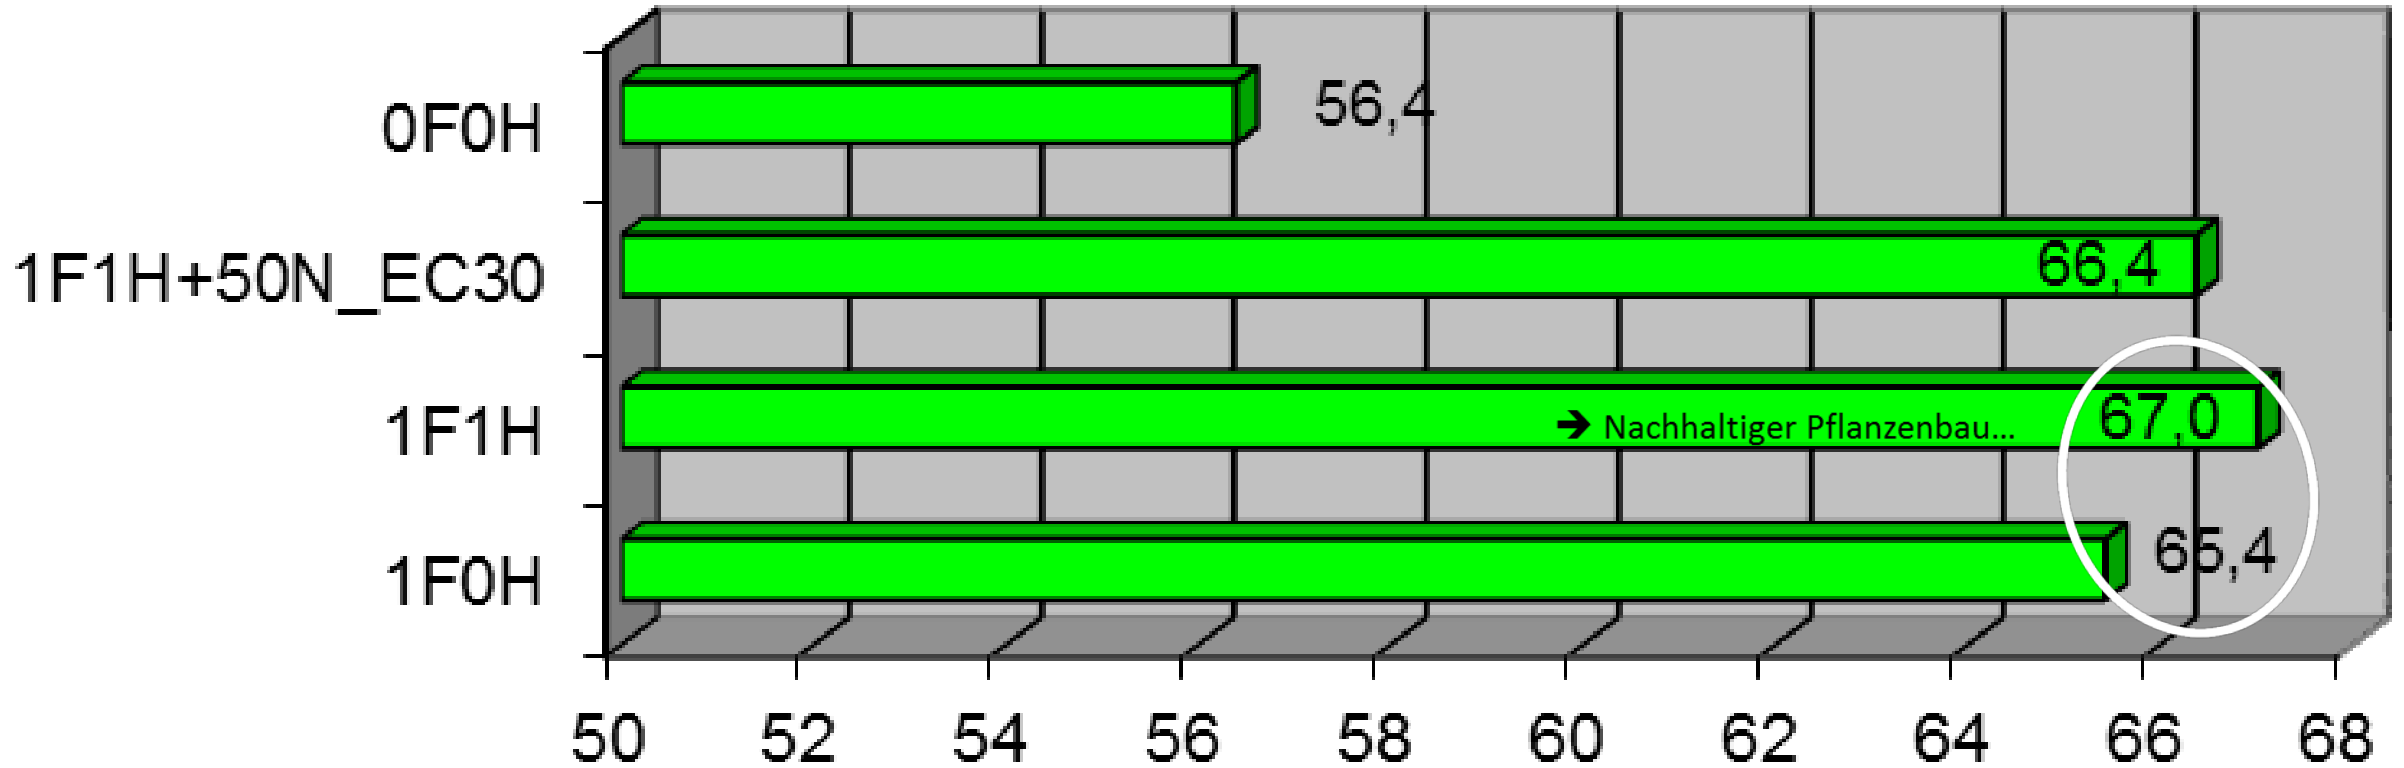

W-Weizen Bettendorf 2018 LOGN

E-Weizen (Axioma/Barranco/Bernstein/Kerubino)

W-Weizen Bettendorf 2018 LOGN Weizen (Durchschnitt alle Sorten)

Bemerkung: 82 dt/ha in 2017!

Ertrag in dt/ha

W-Weizen Bettendorf 2018 GülleCultan Weizen (Durchschnitt alle Sorten)