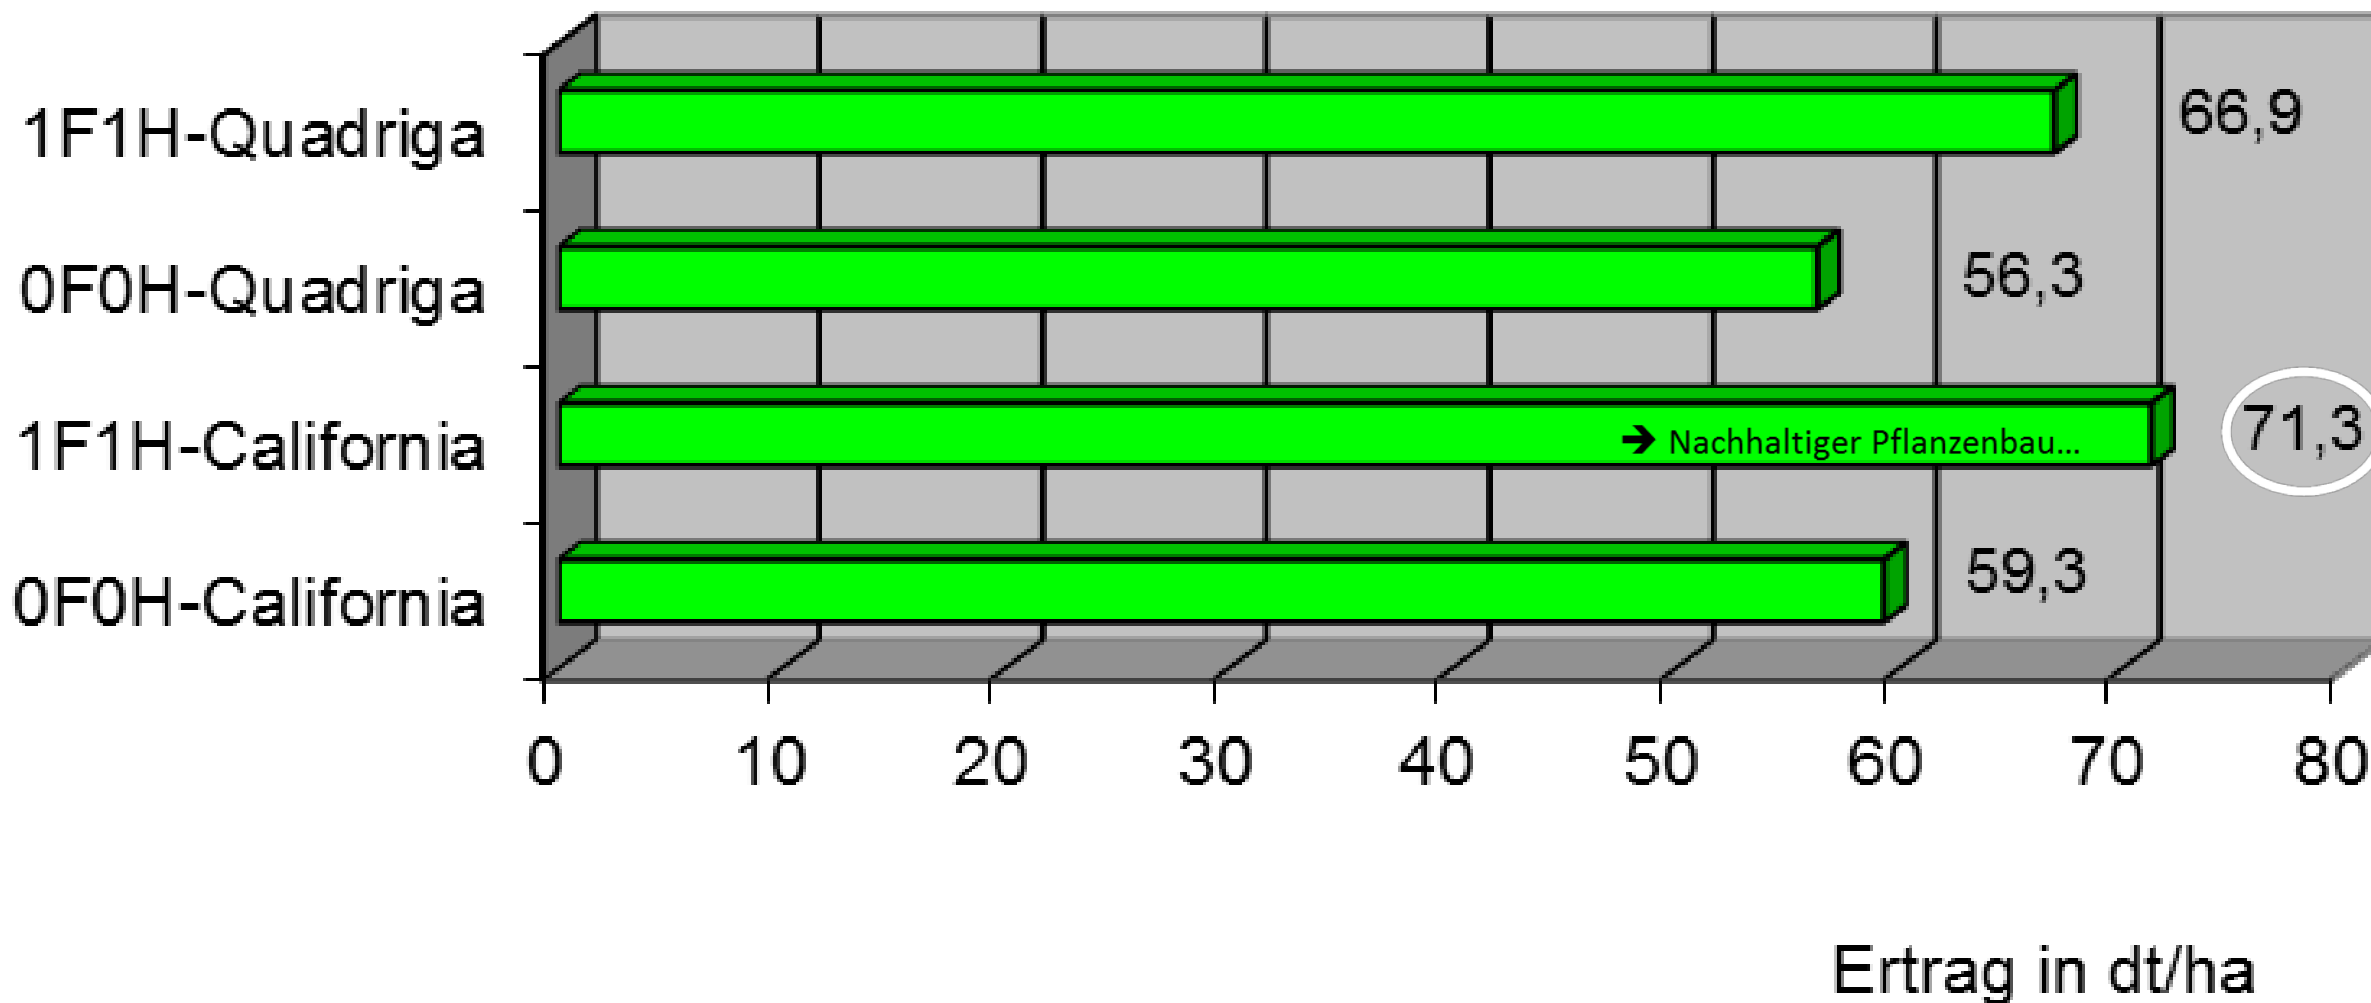

W-Gerste Bettendorf 2018 / LOGN

Bemerkung: 95 dt/ha in 2017!

Ertrag in dt/ha

■ TKG(g)

■ Nmin 0-60

■ Eiweiss(%)

■ HLG (kg/hl)

W-Gerste Bettendorf 2018 / GülleCultan