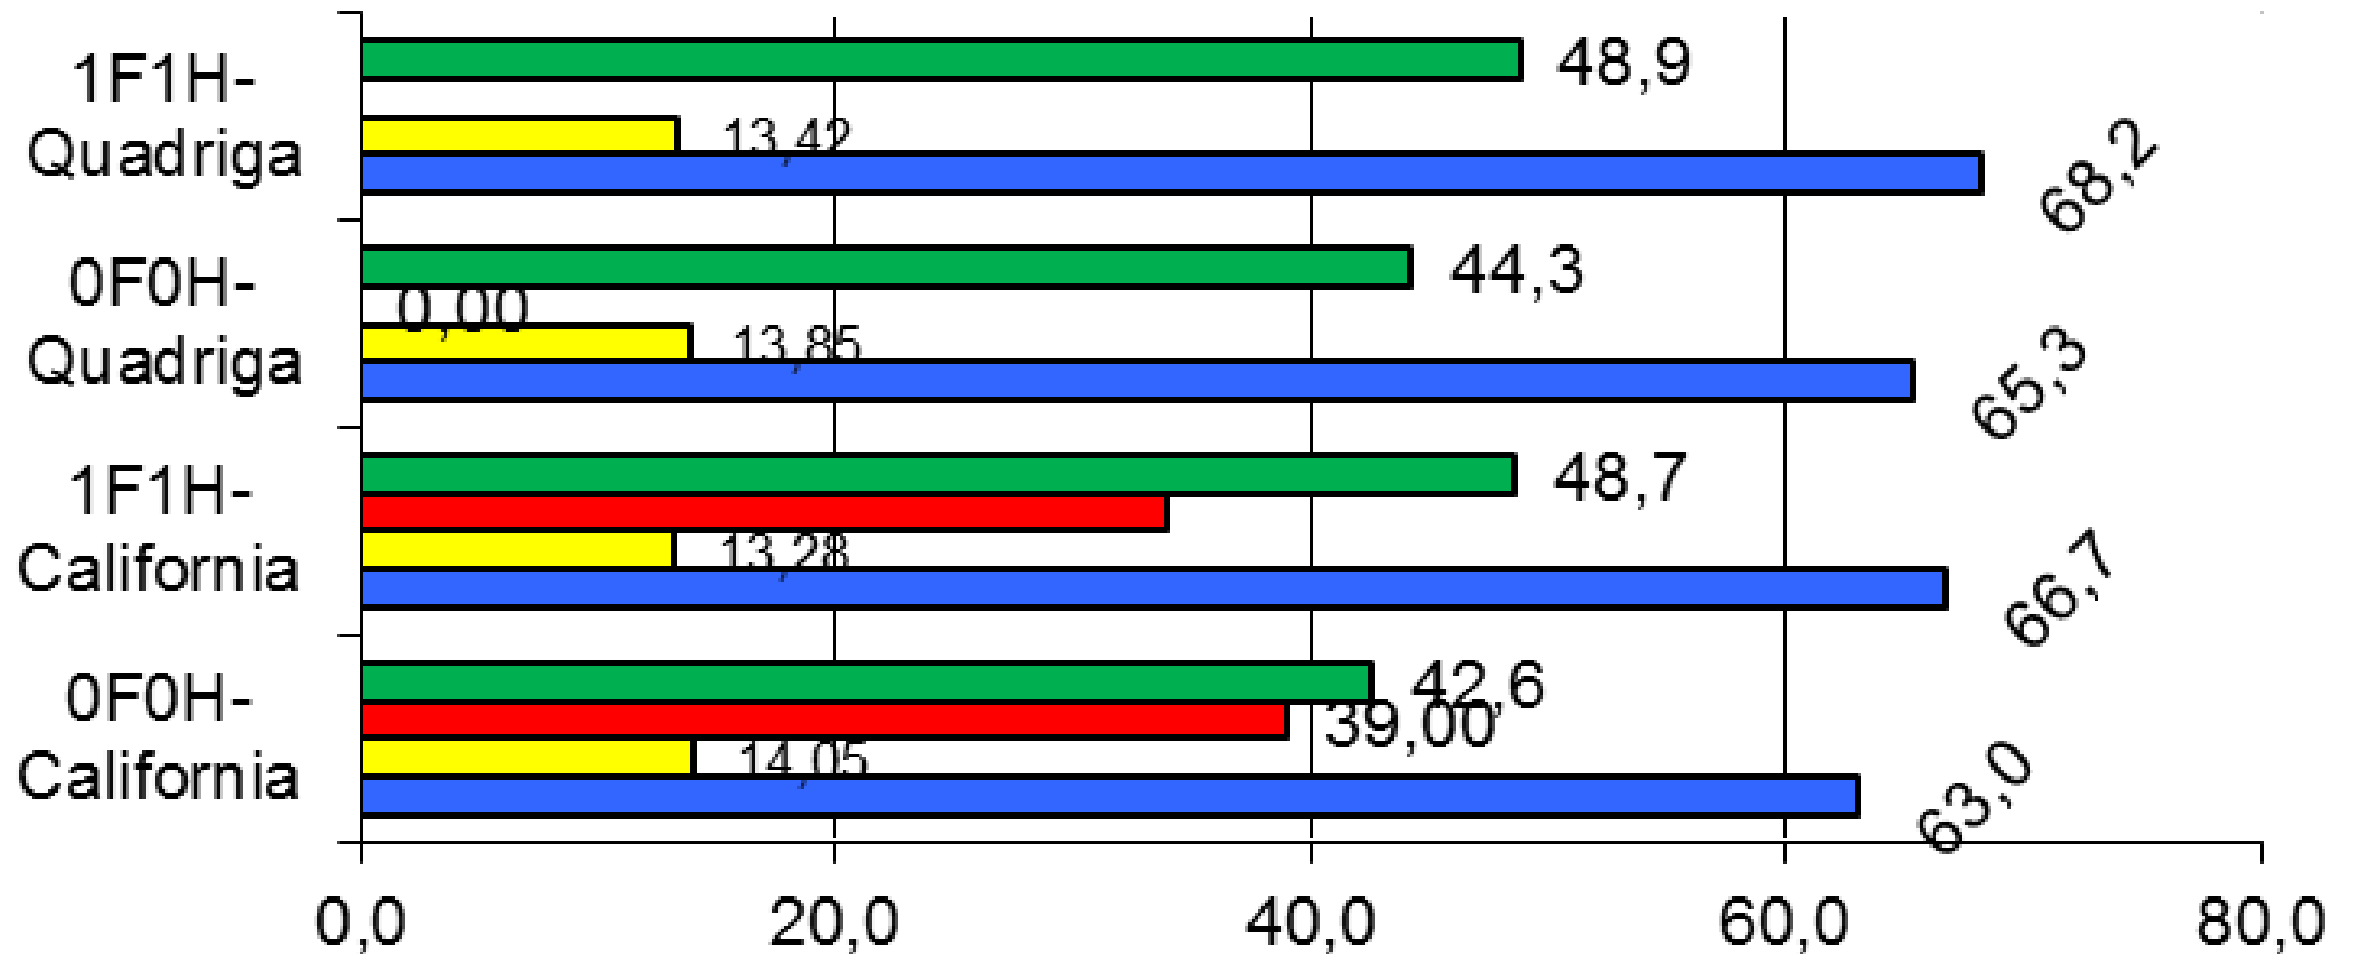

■ TKG(g)

■ Nmin 0-60

■ Eiweiss(%)

■ HLG (kg/hl)