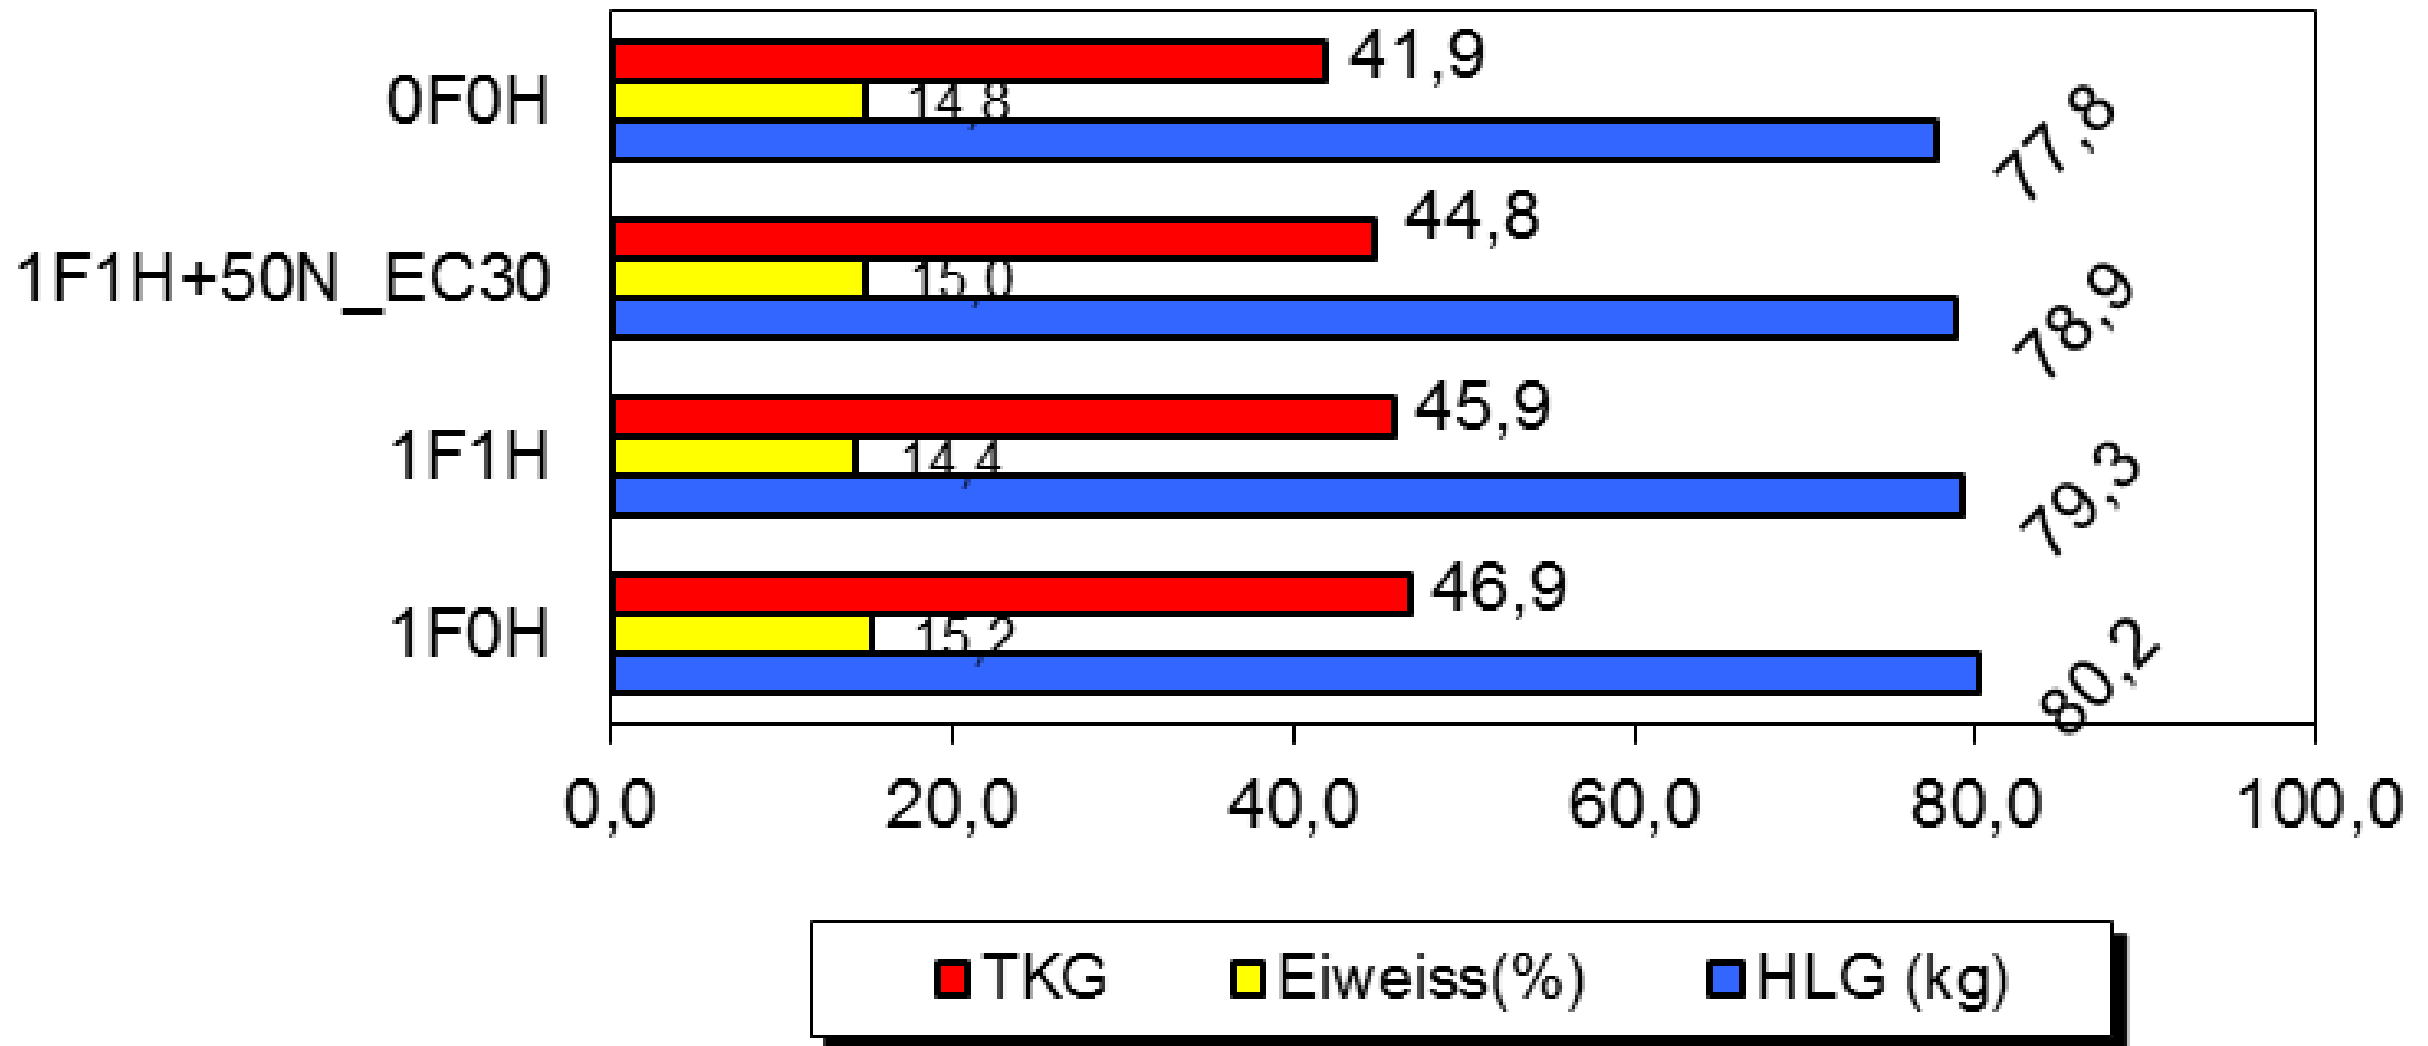

W-Weizen Bettendorf 2018 LOGN

E-Weizen (Axioma/Barranco/Bernstein/Kerubino)

W-Weizen Bettendorf 2018 LOGN Weizen (Durchschnitt alle Sorten)

Bemerkung: 82 dt/ha in 2017!

Ertrag in dt/ha

W-Weizen Bettendorf 2018 GülleCultan Weizen (Durchschnitt alle Sorten)