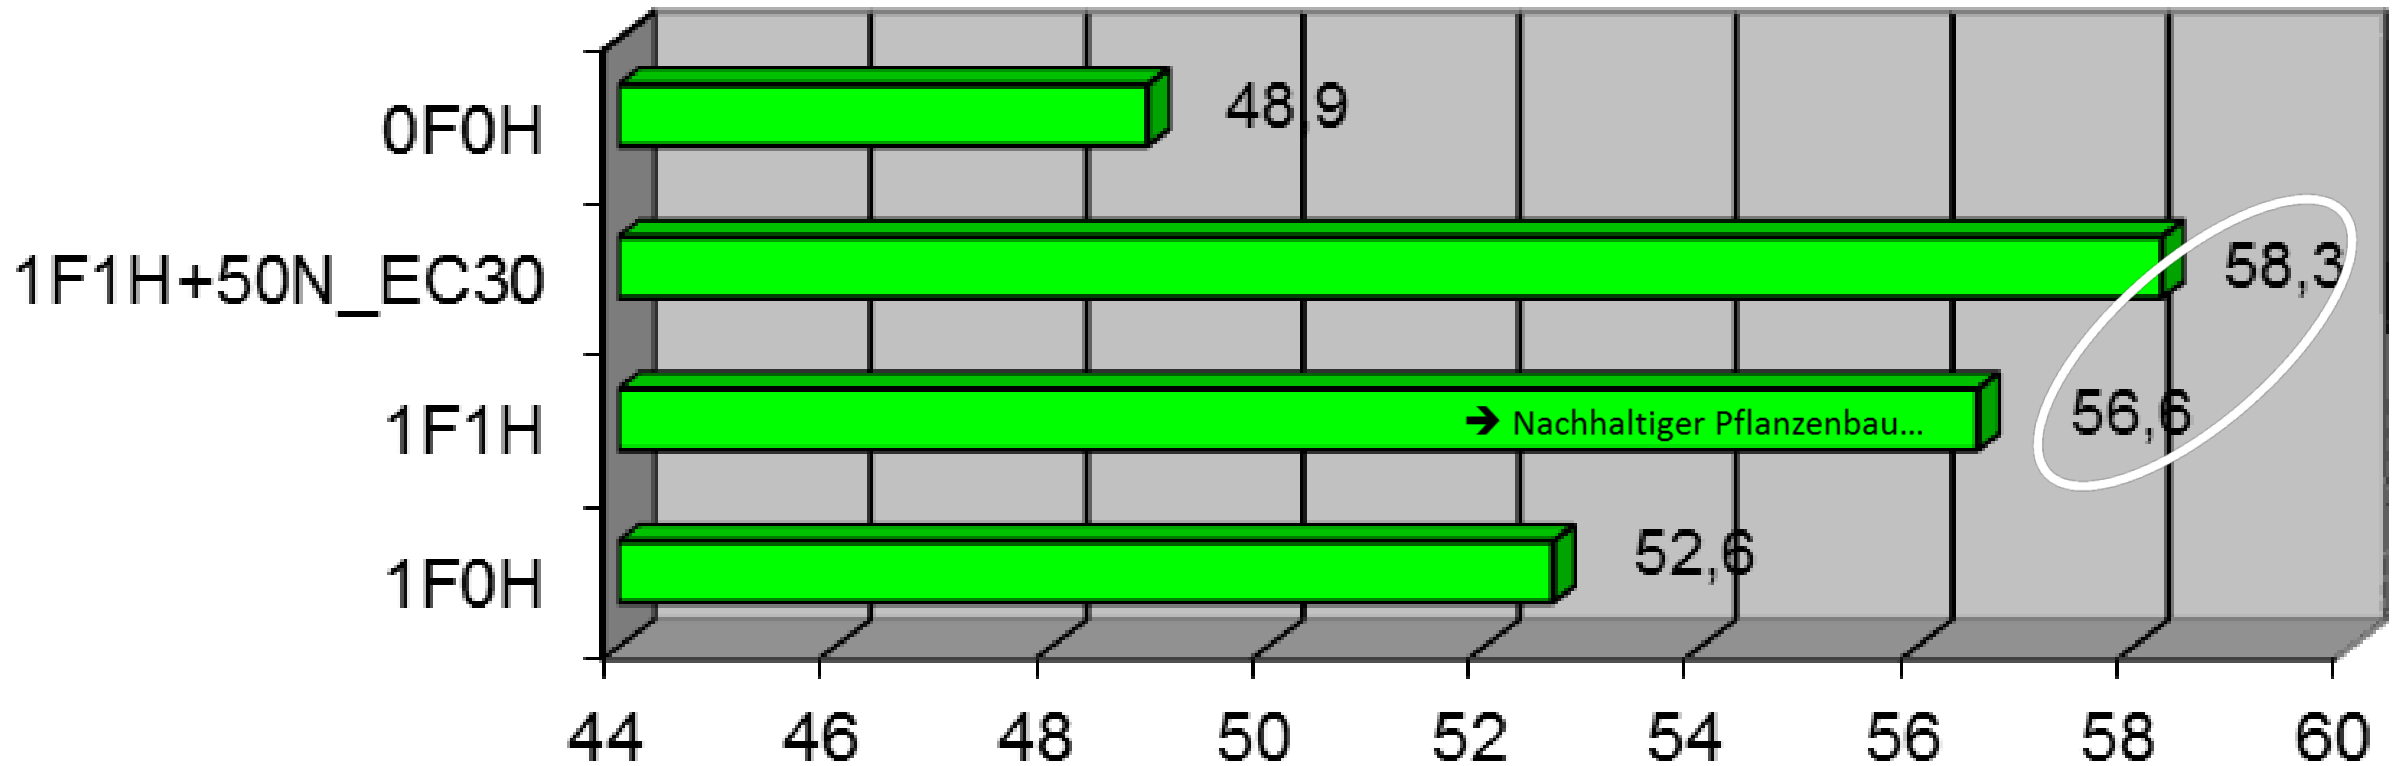

W-Weizen Bettendorf 2018 Gülle Weizen (Durchschnitt alle Sorten)

Ertrag in dt/ha