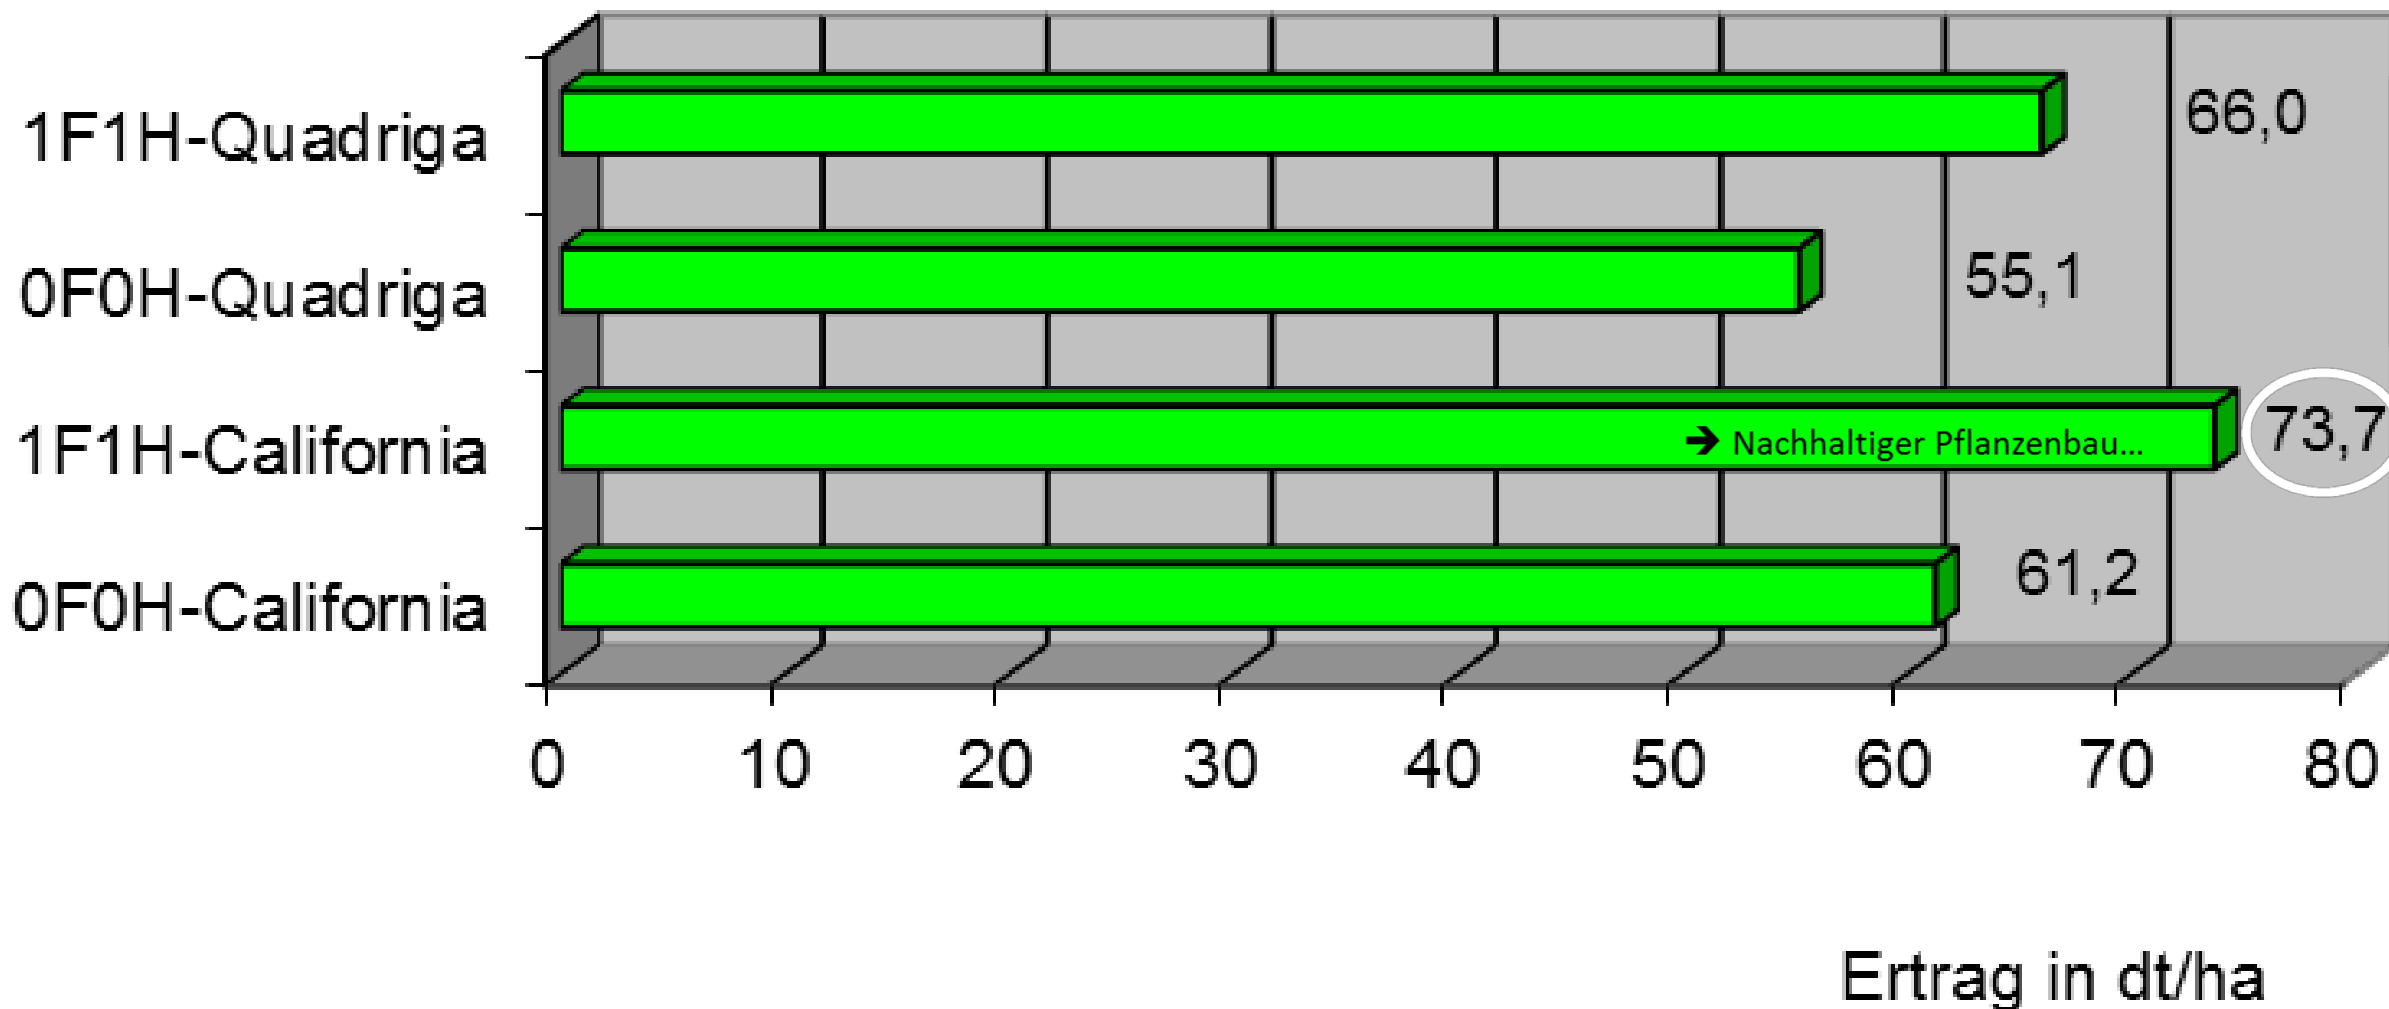

W-Gerste Bettendorf 2018 / GülleDepot