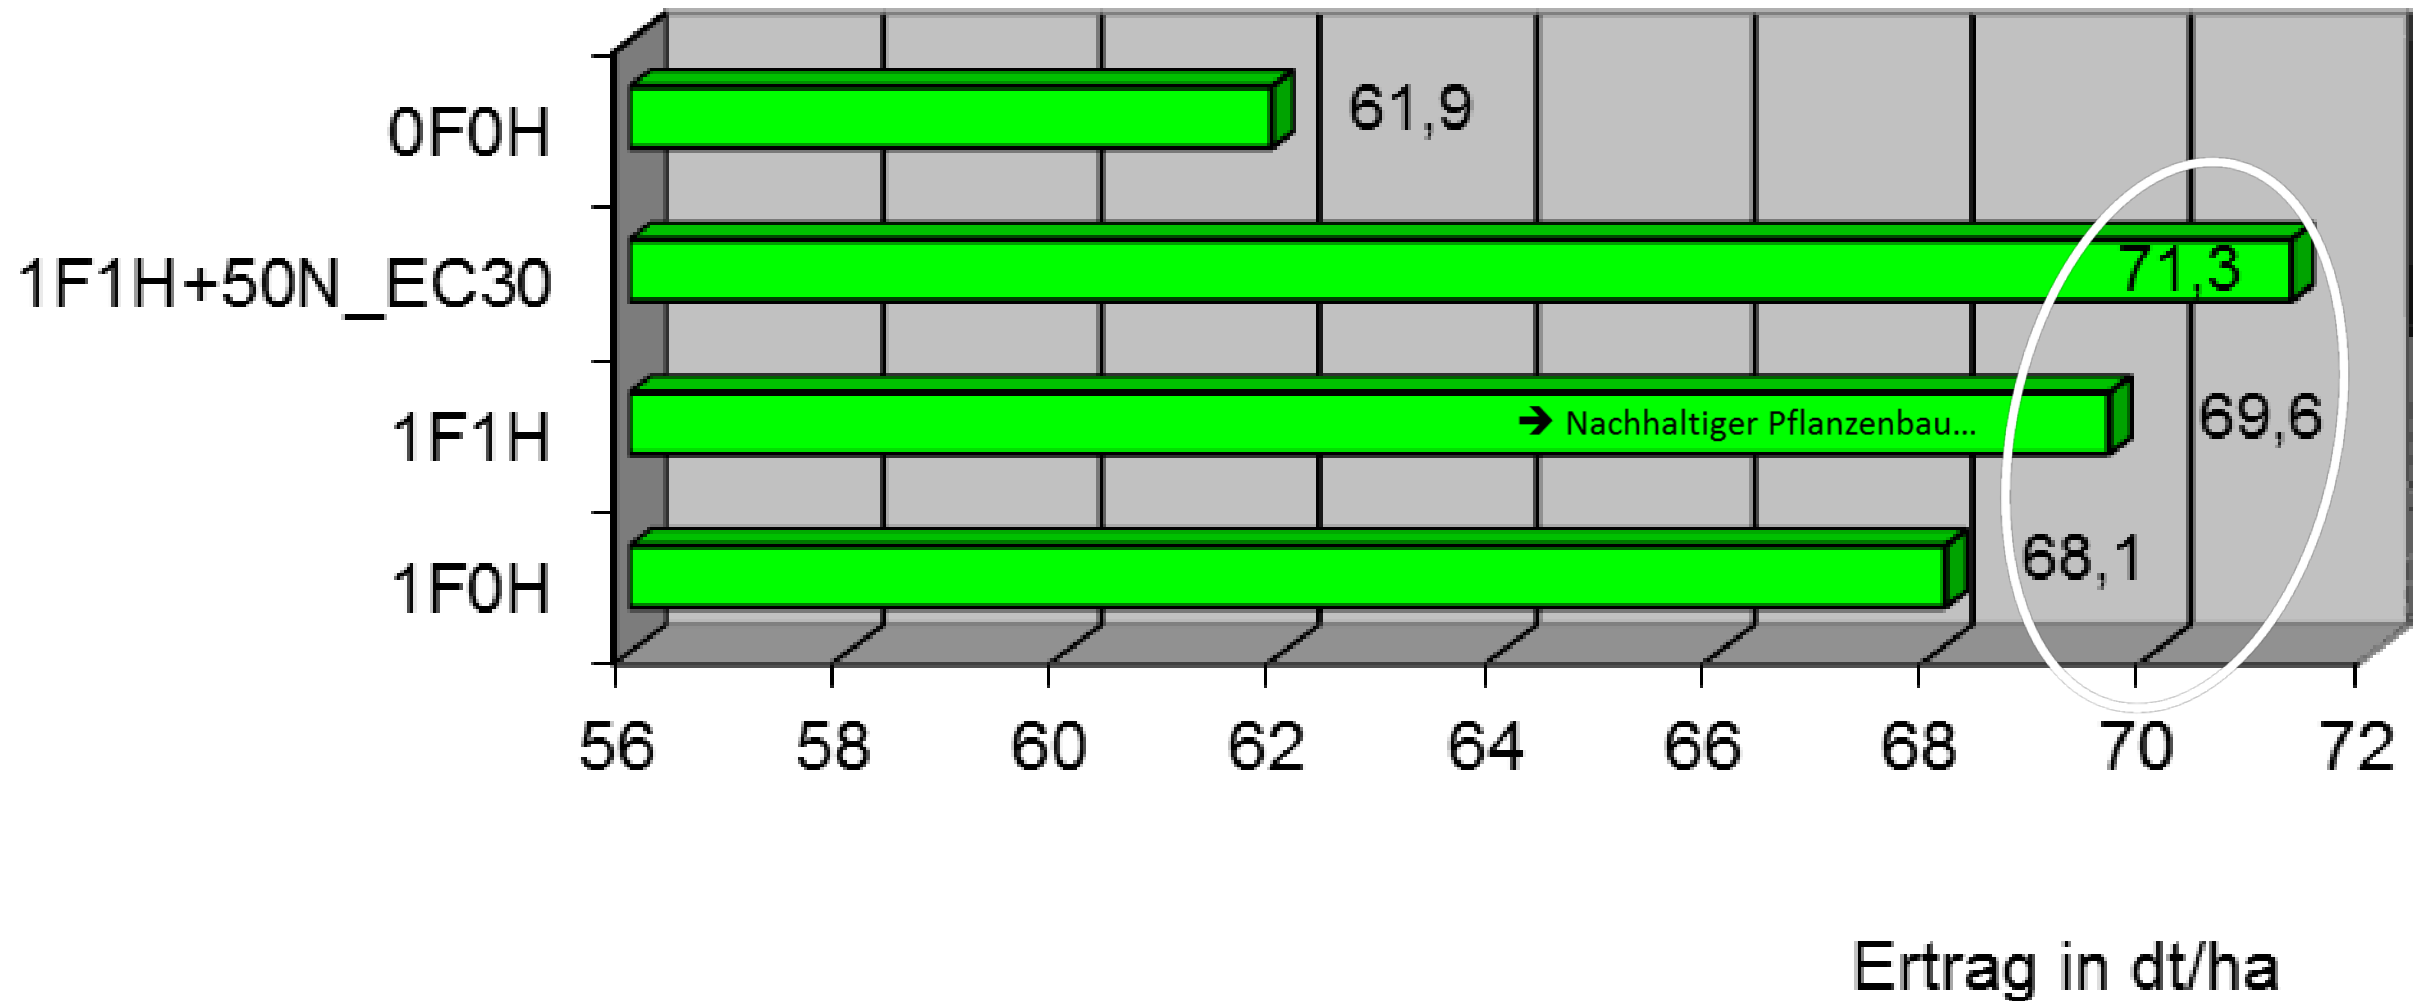

W-Weizen Bettendorf 2018 LOGN

E-Weizen (Axioma/Barranco/Bernstein/Kerubino)