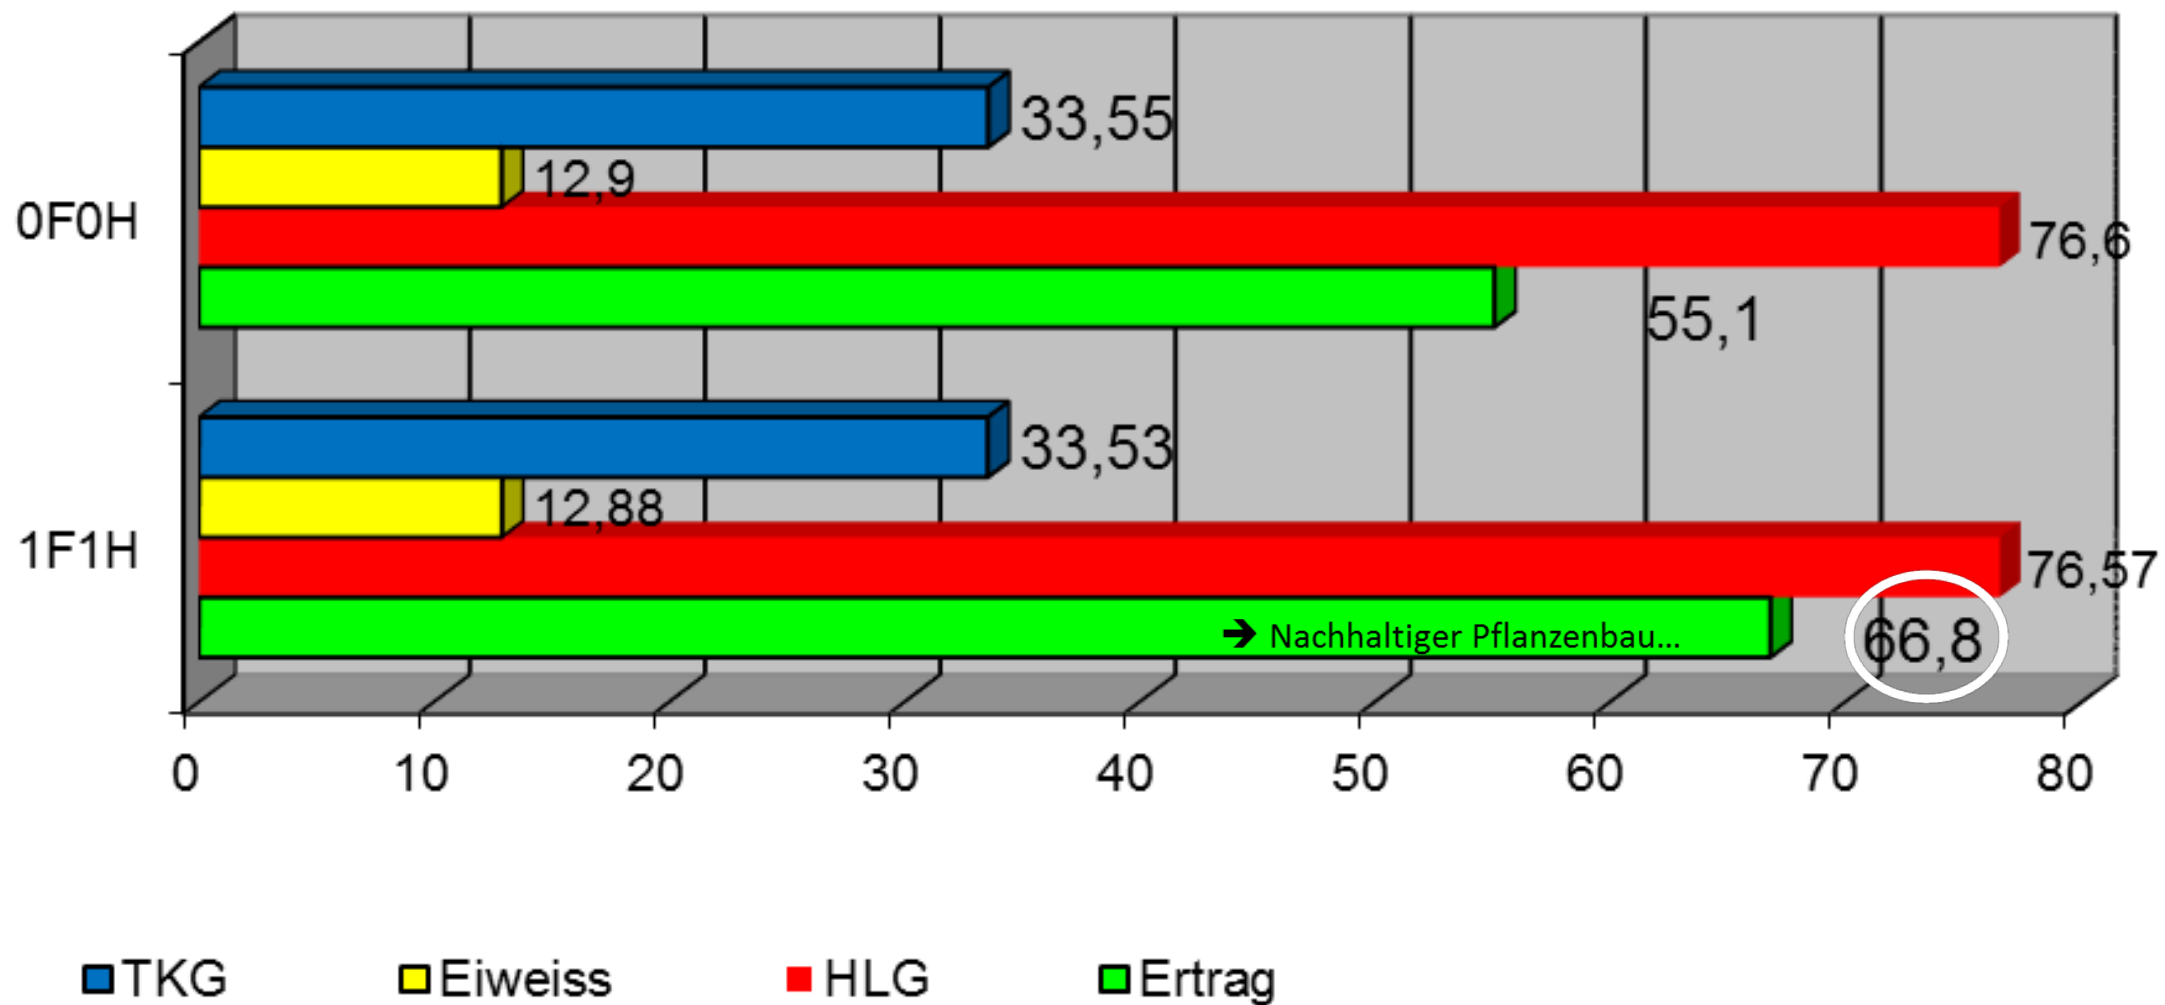

W-Roggen Bettendorf 2018 LOGN Helltop