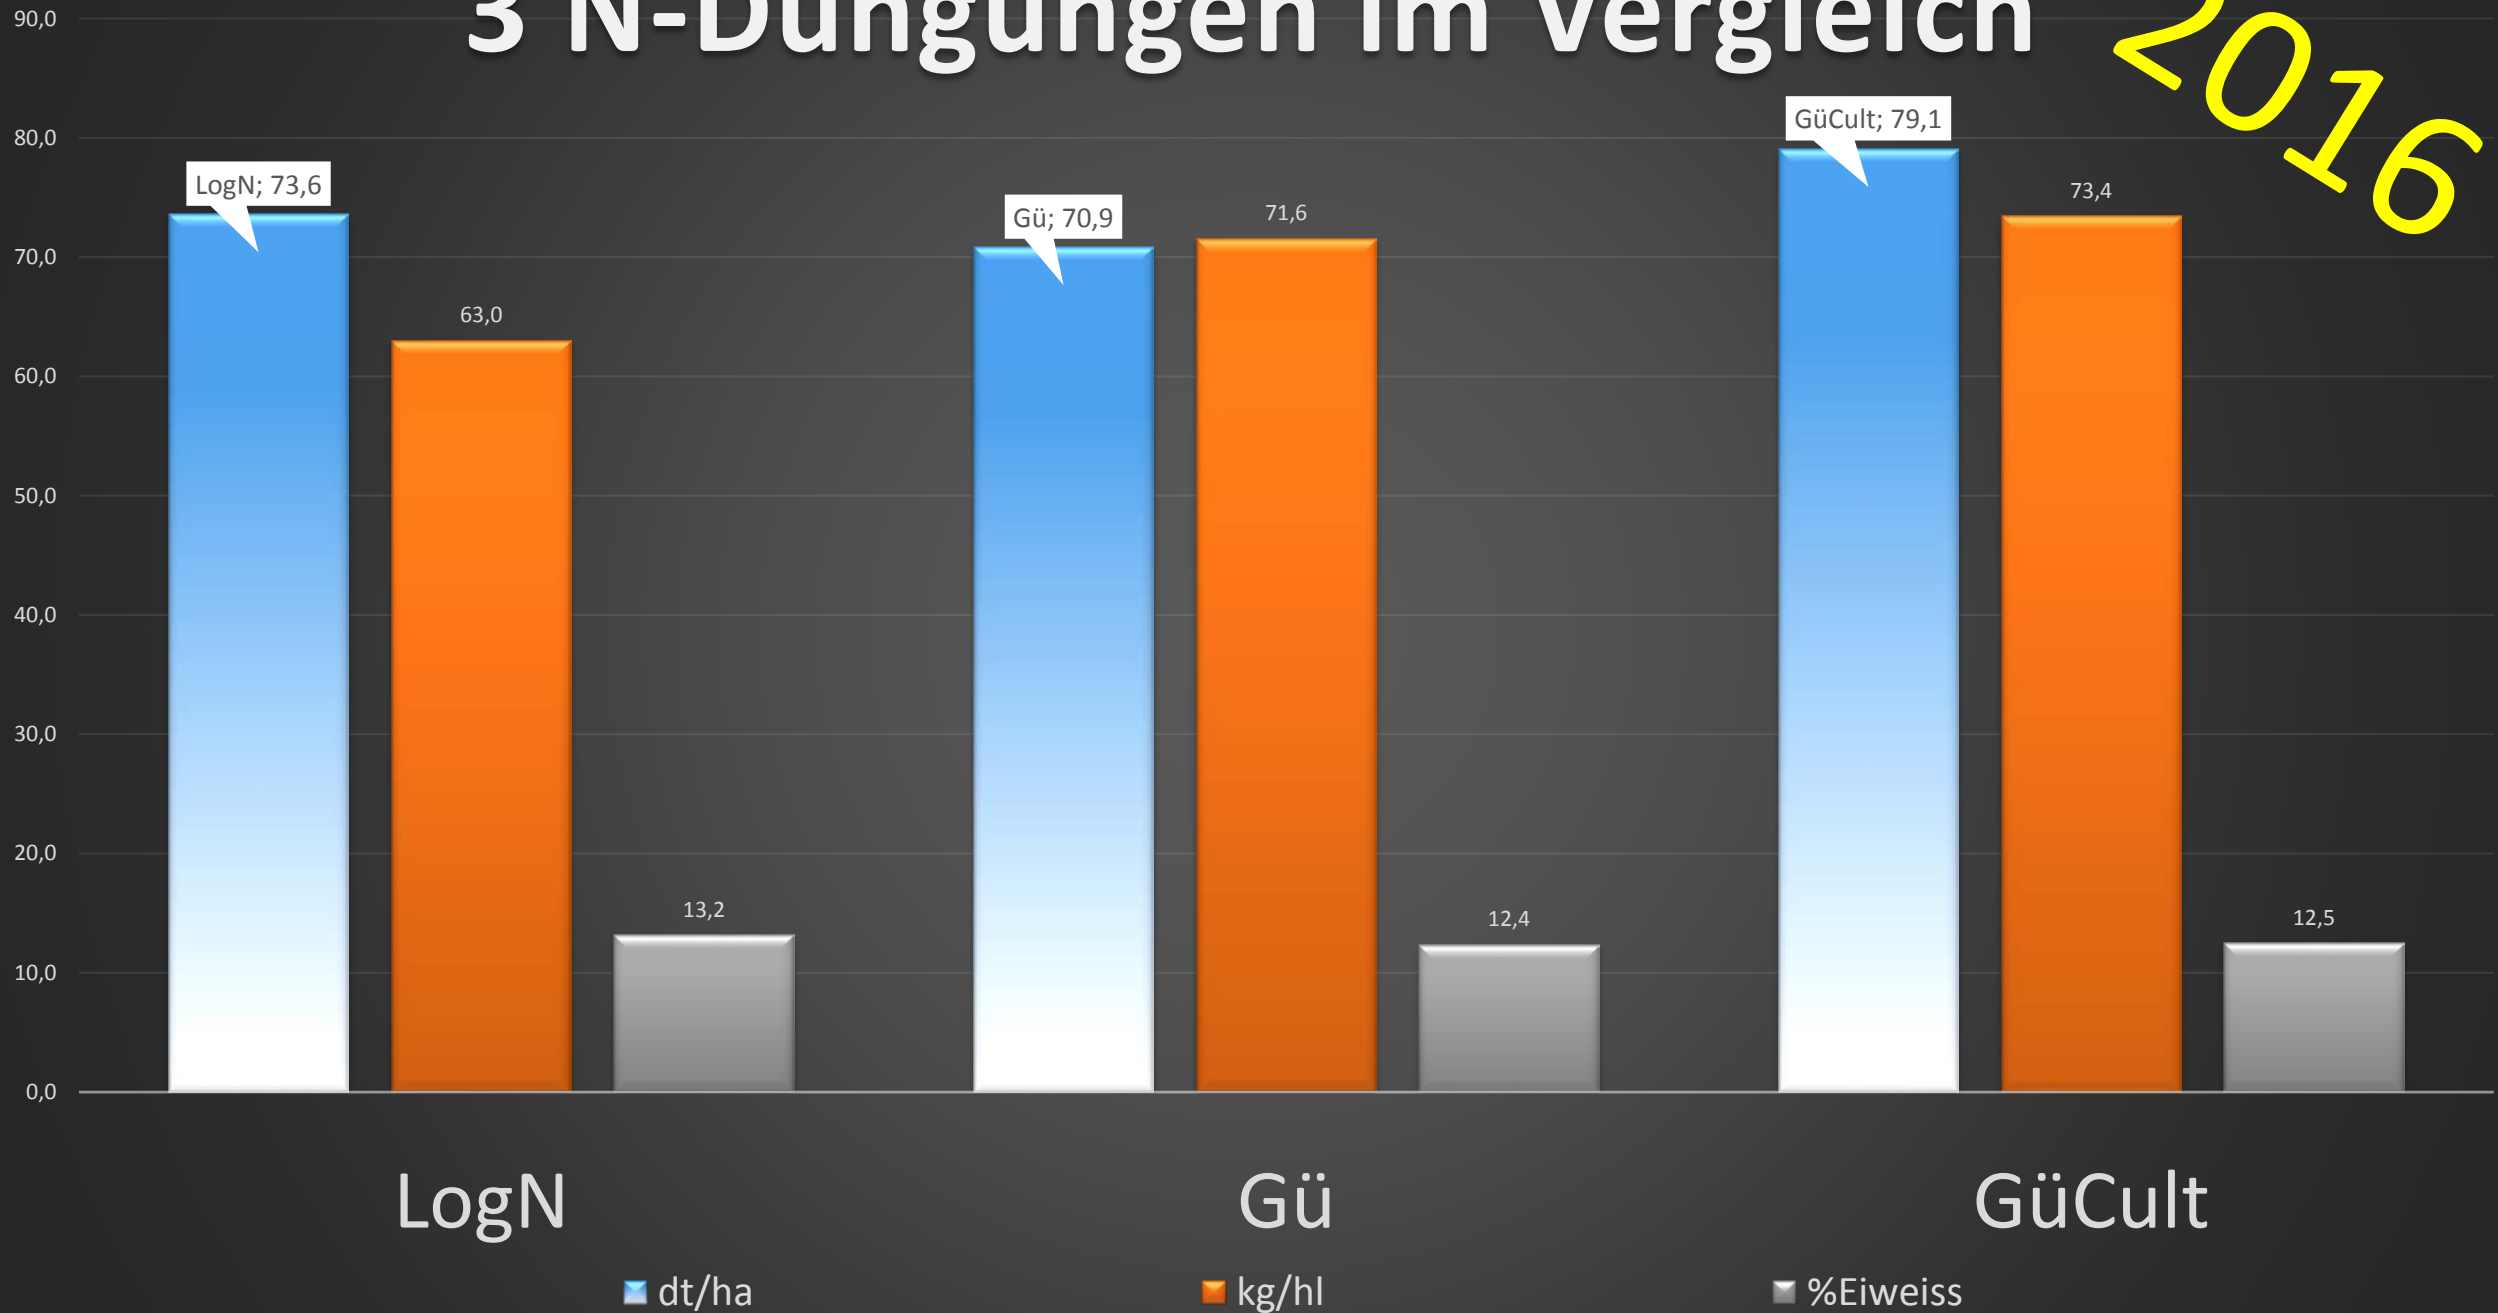

3 N-Düngungen im Vergleich

2016