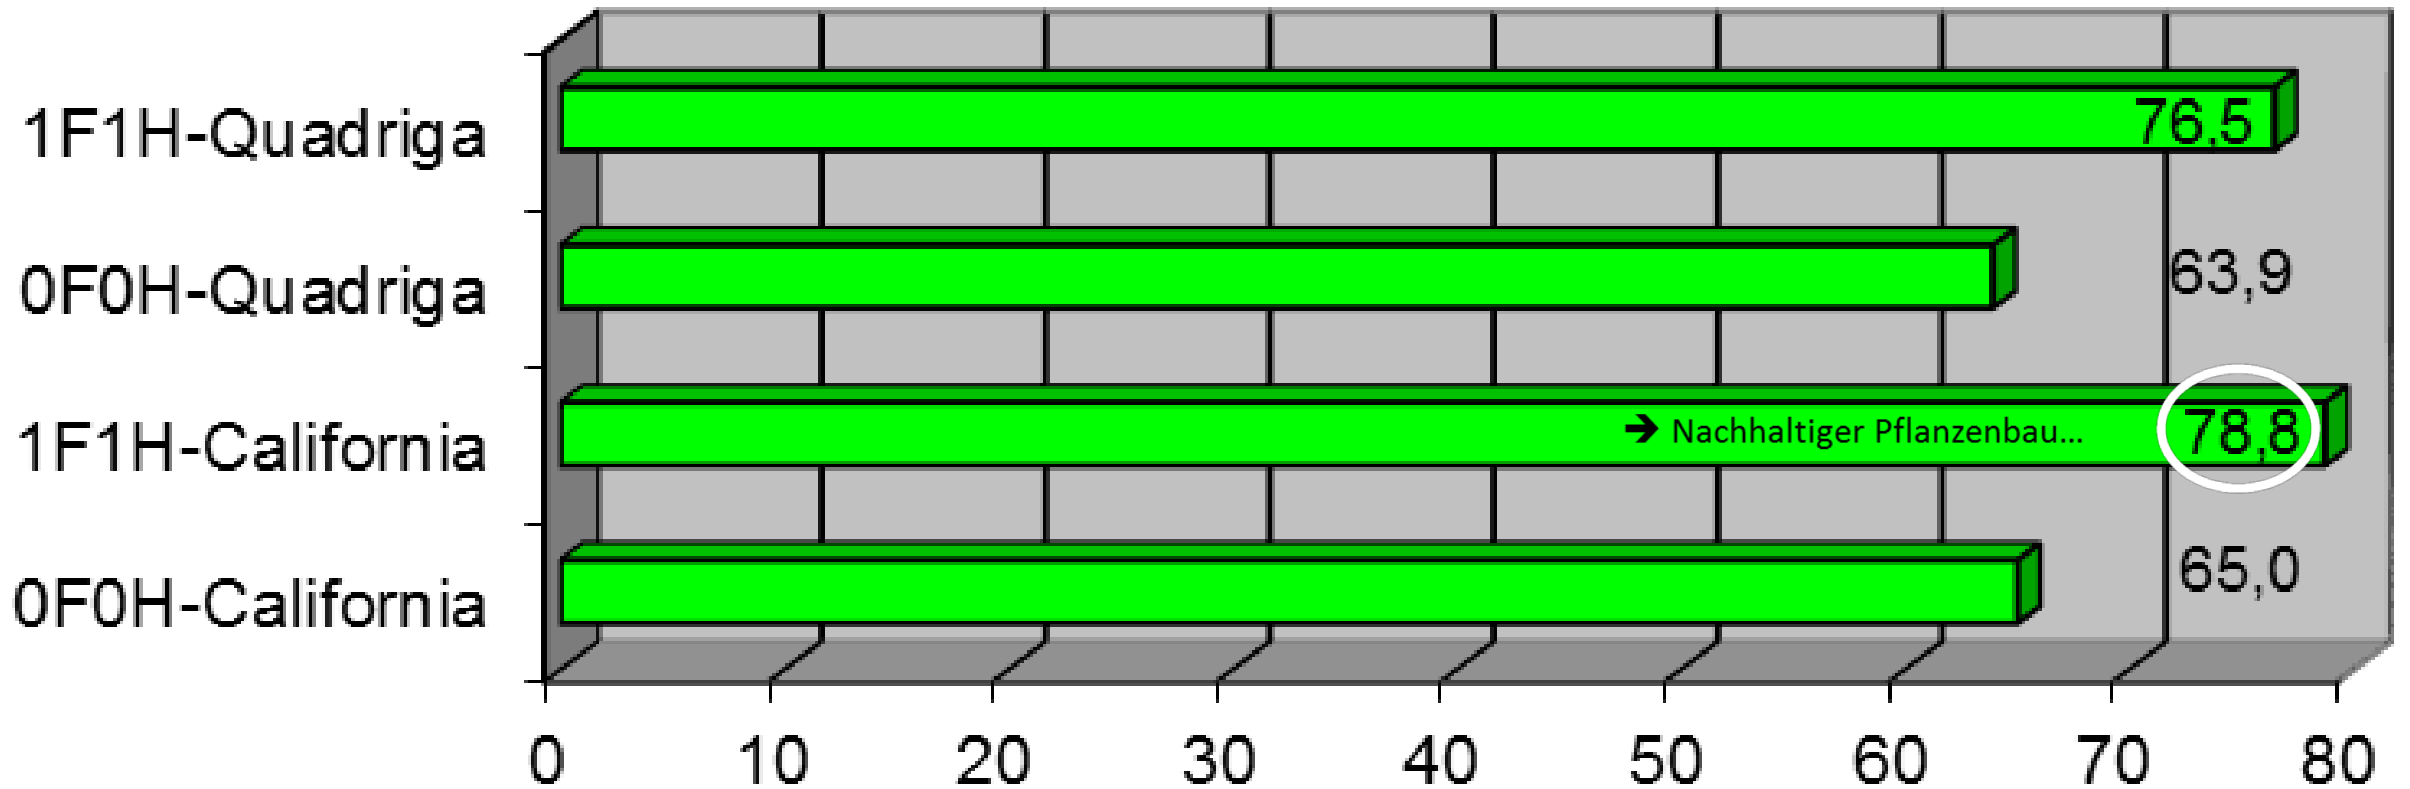

W-Gerste Bettendorf 2018 / LOGN

Bemerkung: 95 dt/ha in 2017!

Ertrag in dt/ha