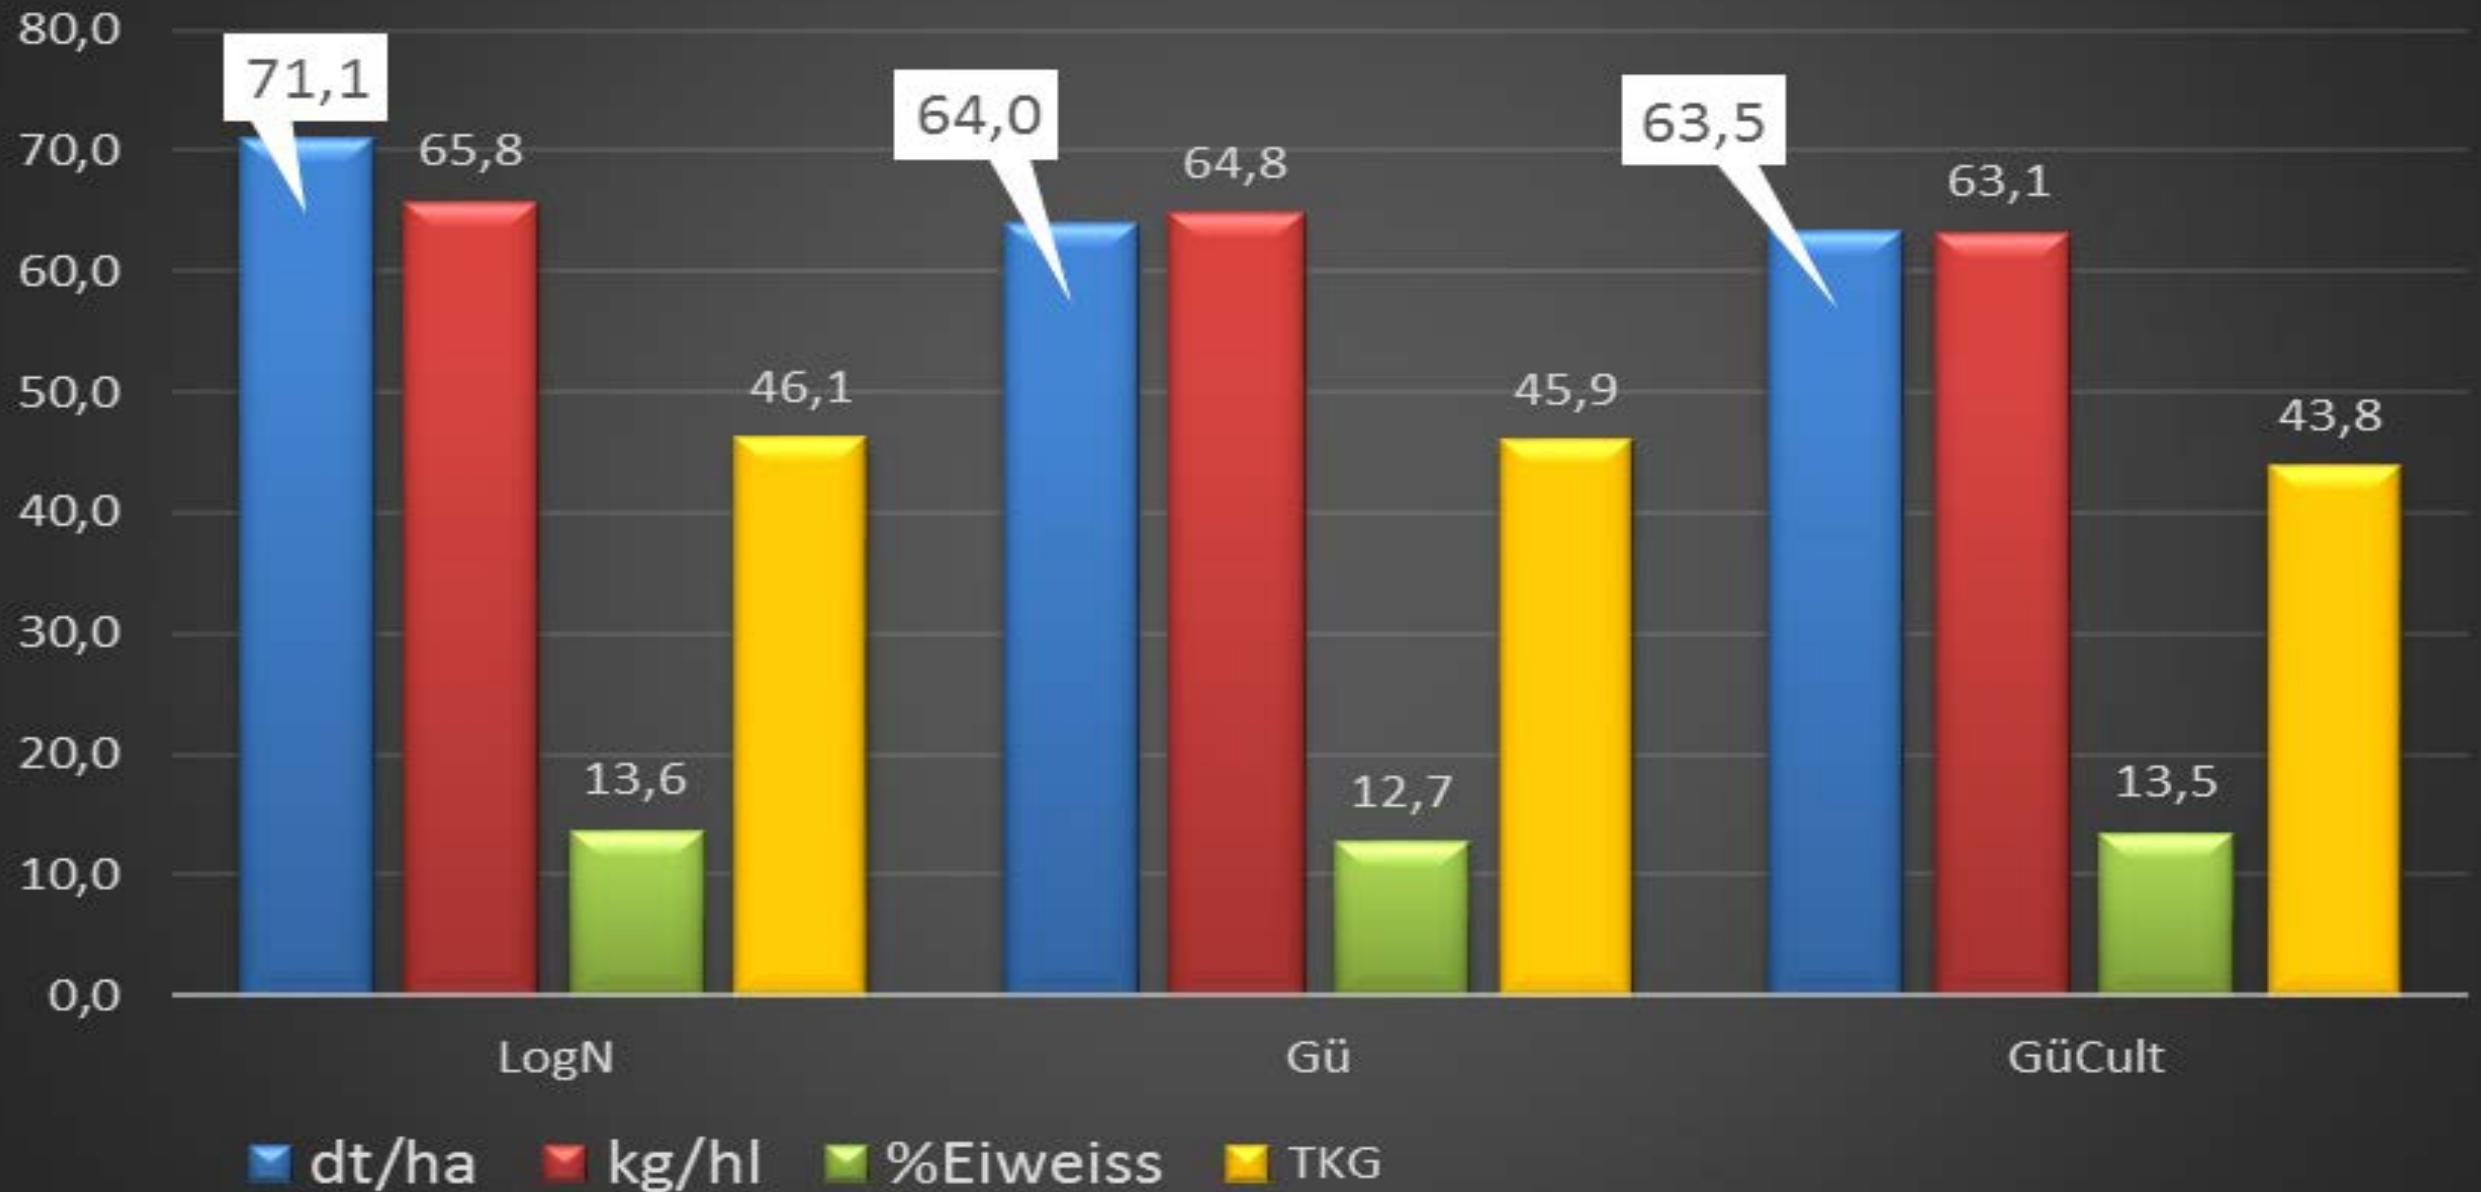

W-Gerste Bettendorf 2018 / GülleDepot

■ TKG(g)

■ Nmin 0-60

■ Eiweiss(%)

■ HLG (kg/hl)

3 N-Düngungen im Vergleich 2018

3 N-Düngungen im Vergleich 2017

3 N-Düngungen im Vergleich