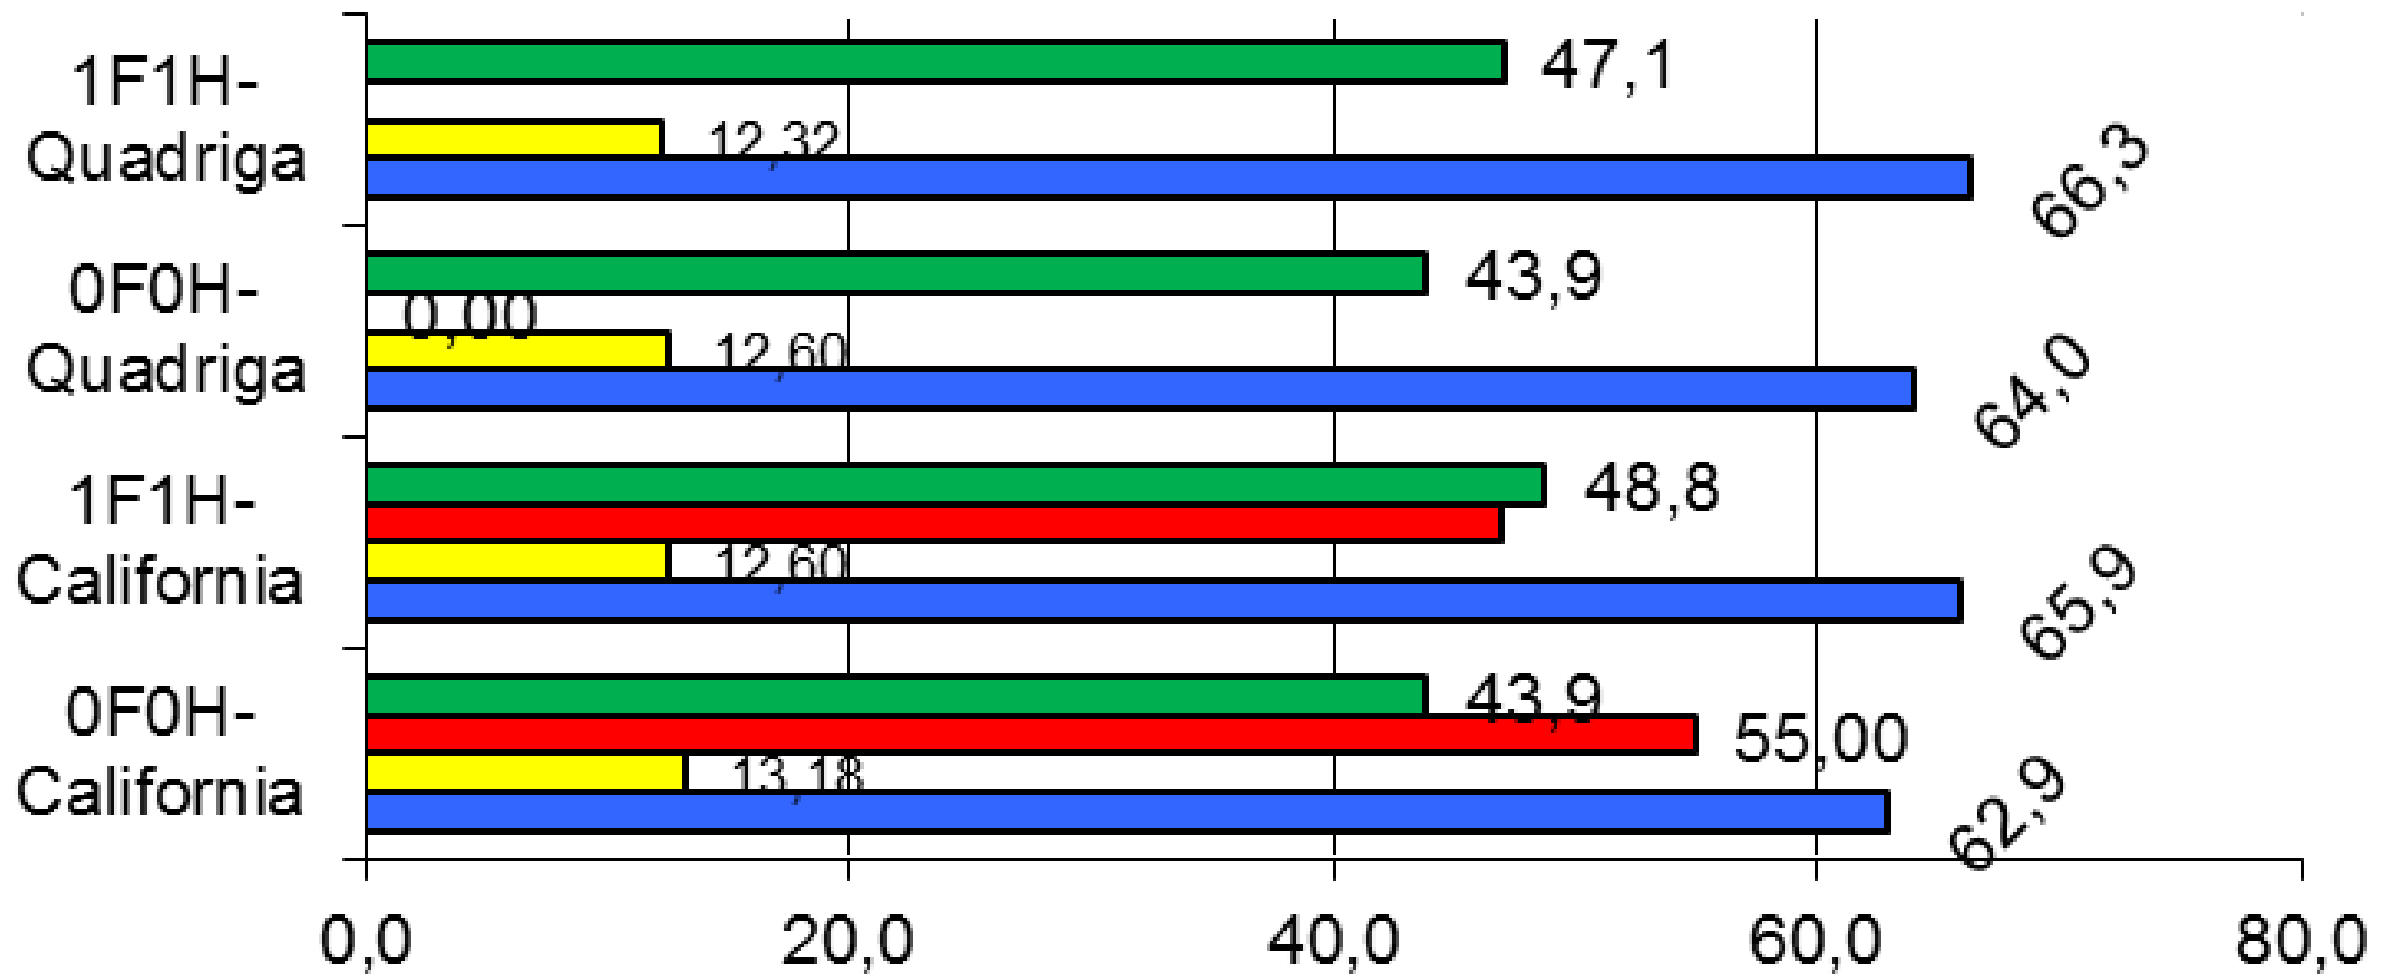

■ TKG(g)

■ Nmin 0-60

■ Eiweiss(%)

■ HLG (kg/hl)