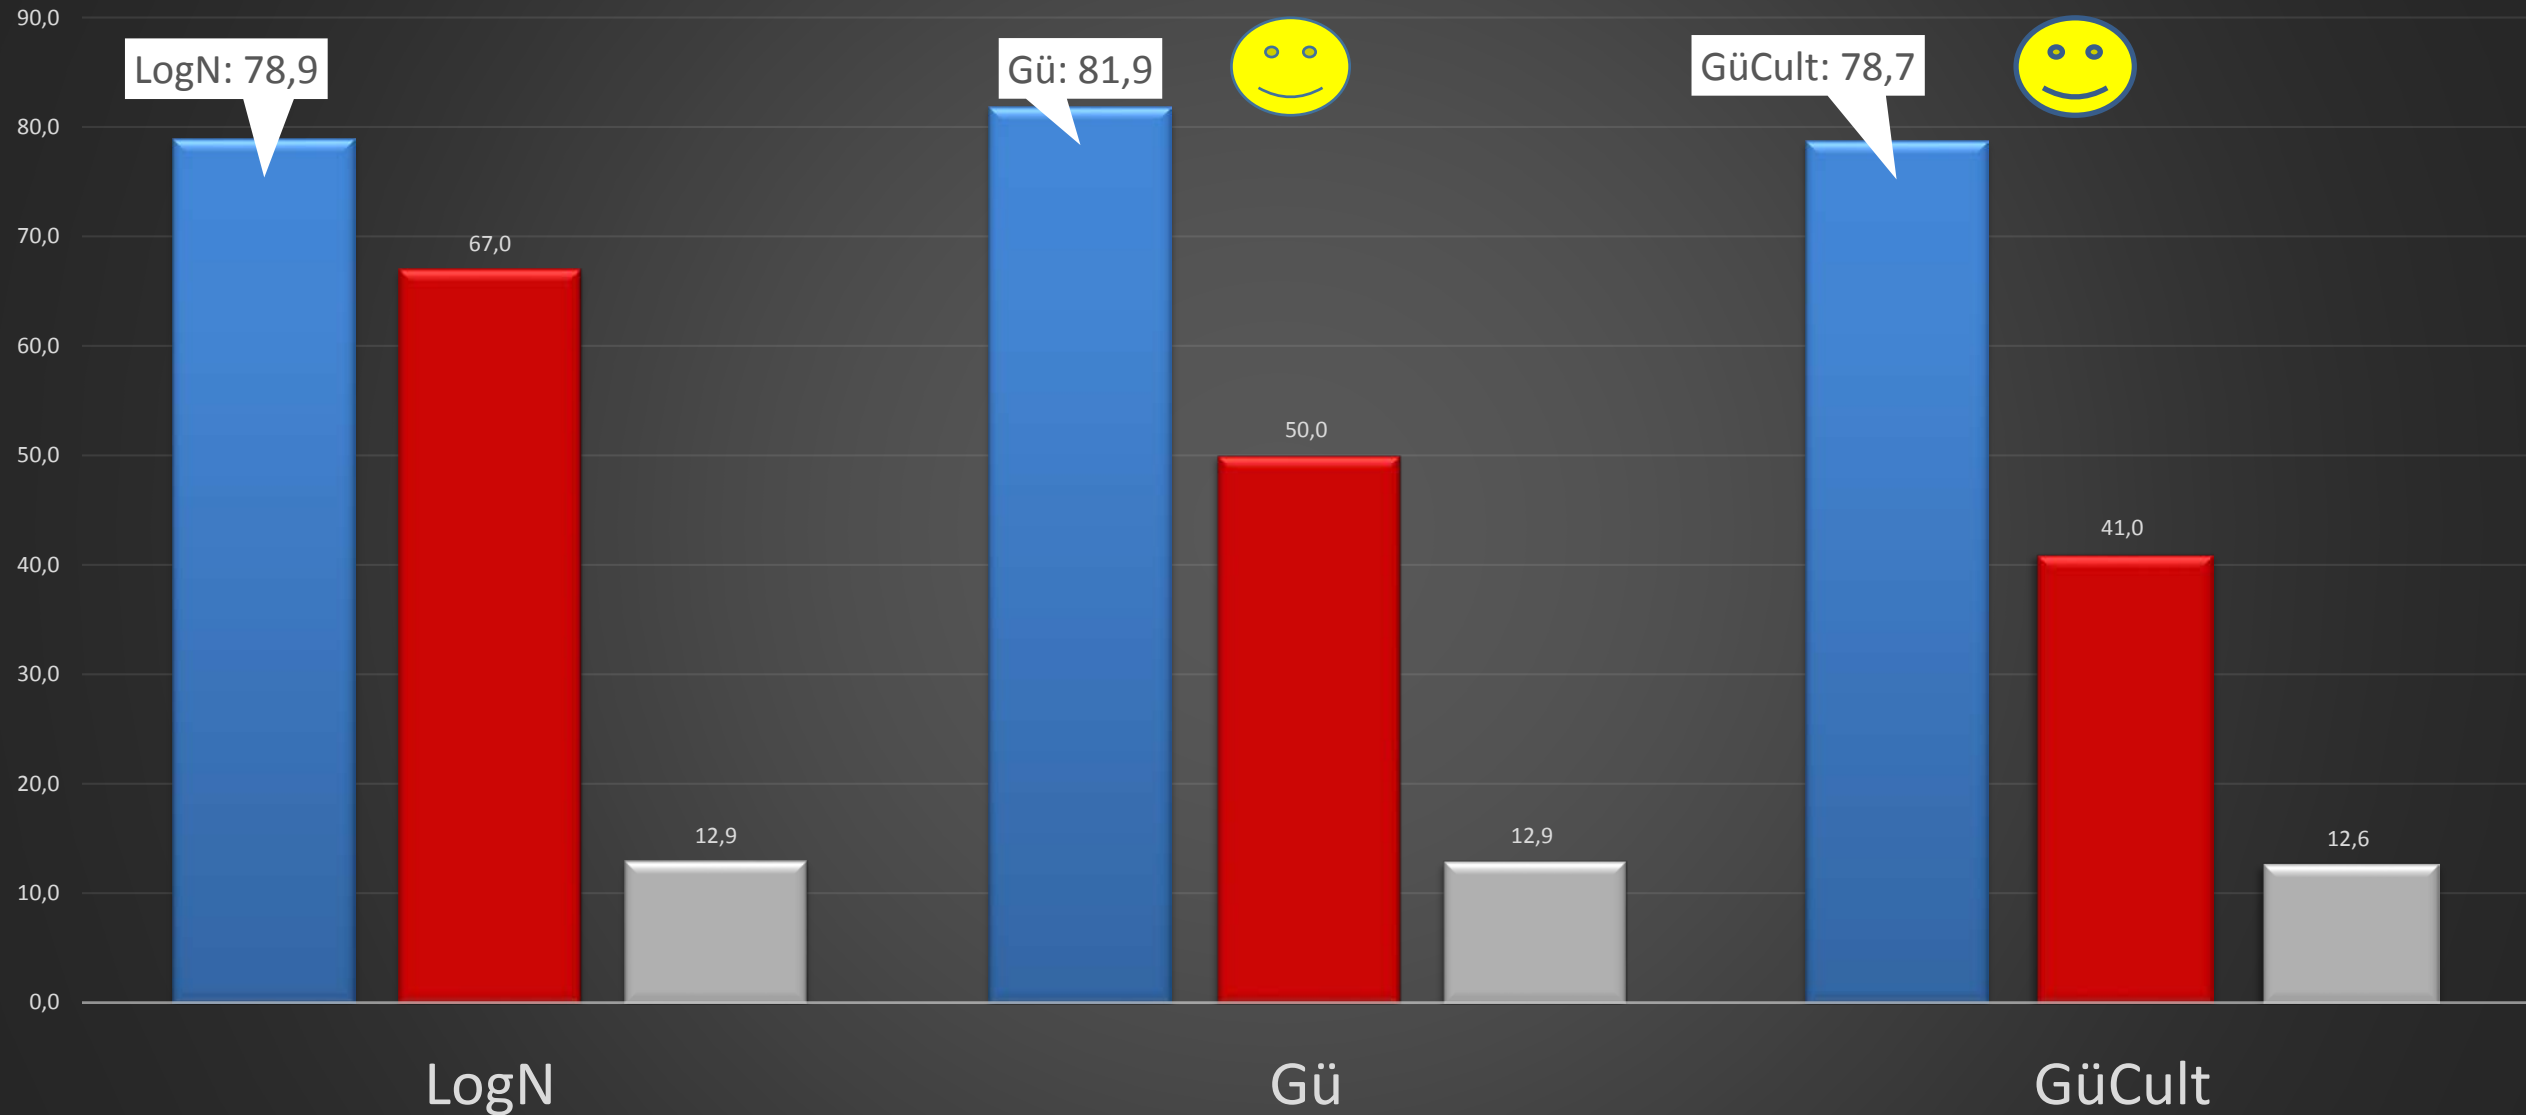

3 N-Düngungen im Vergleich 2017

■ dt/ha

■ Nmin

■ %Eiweiss