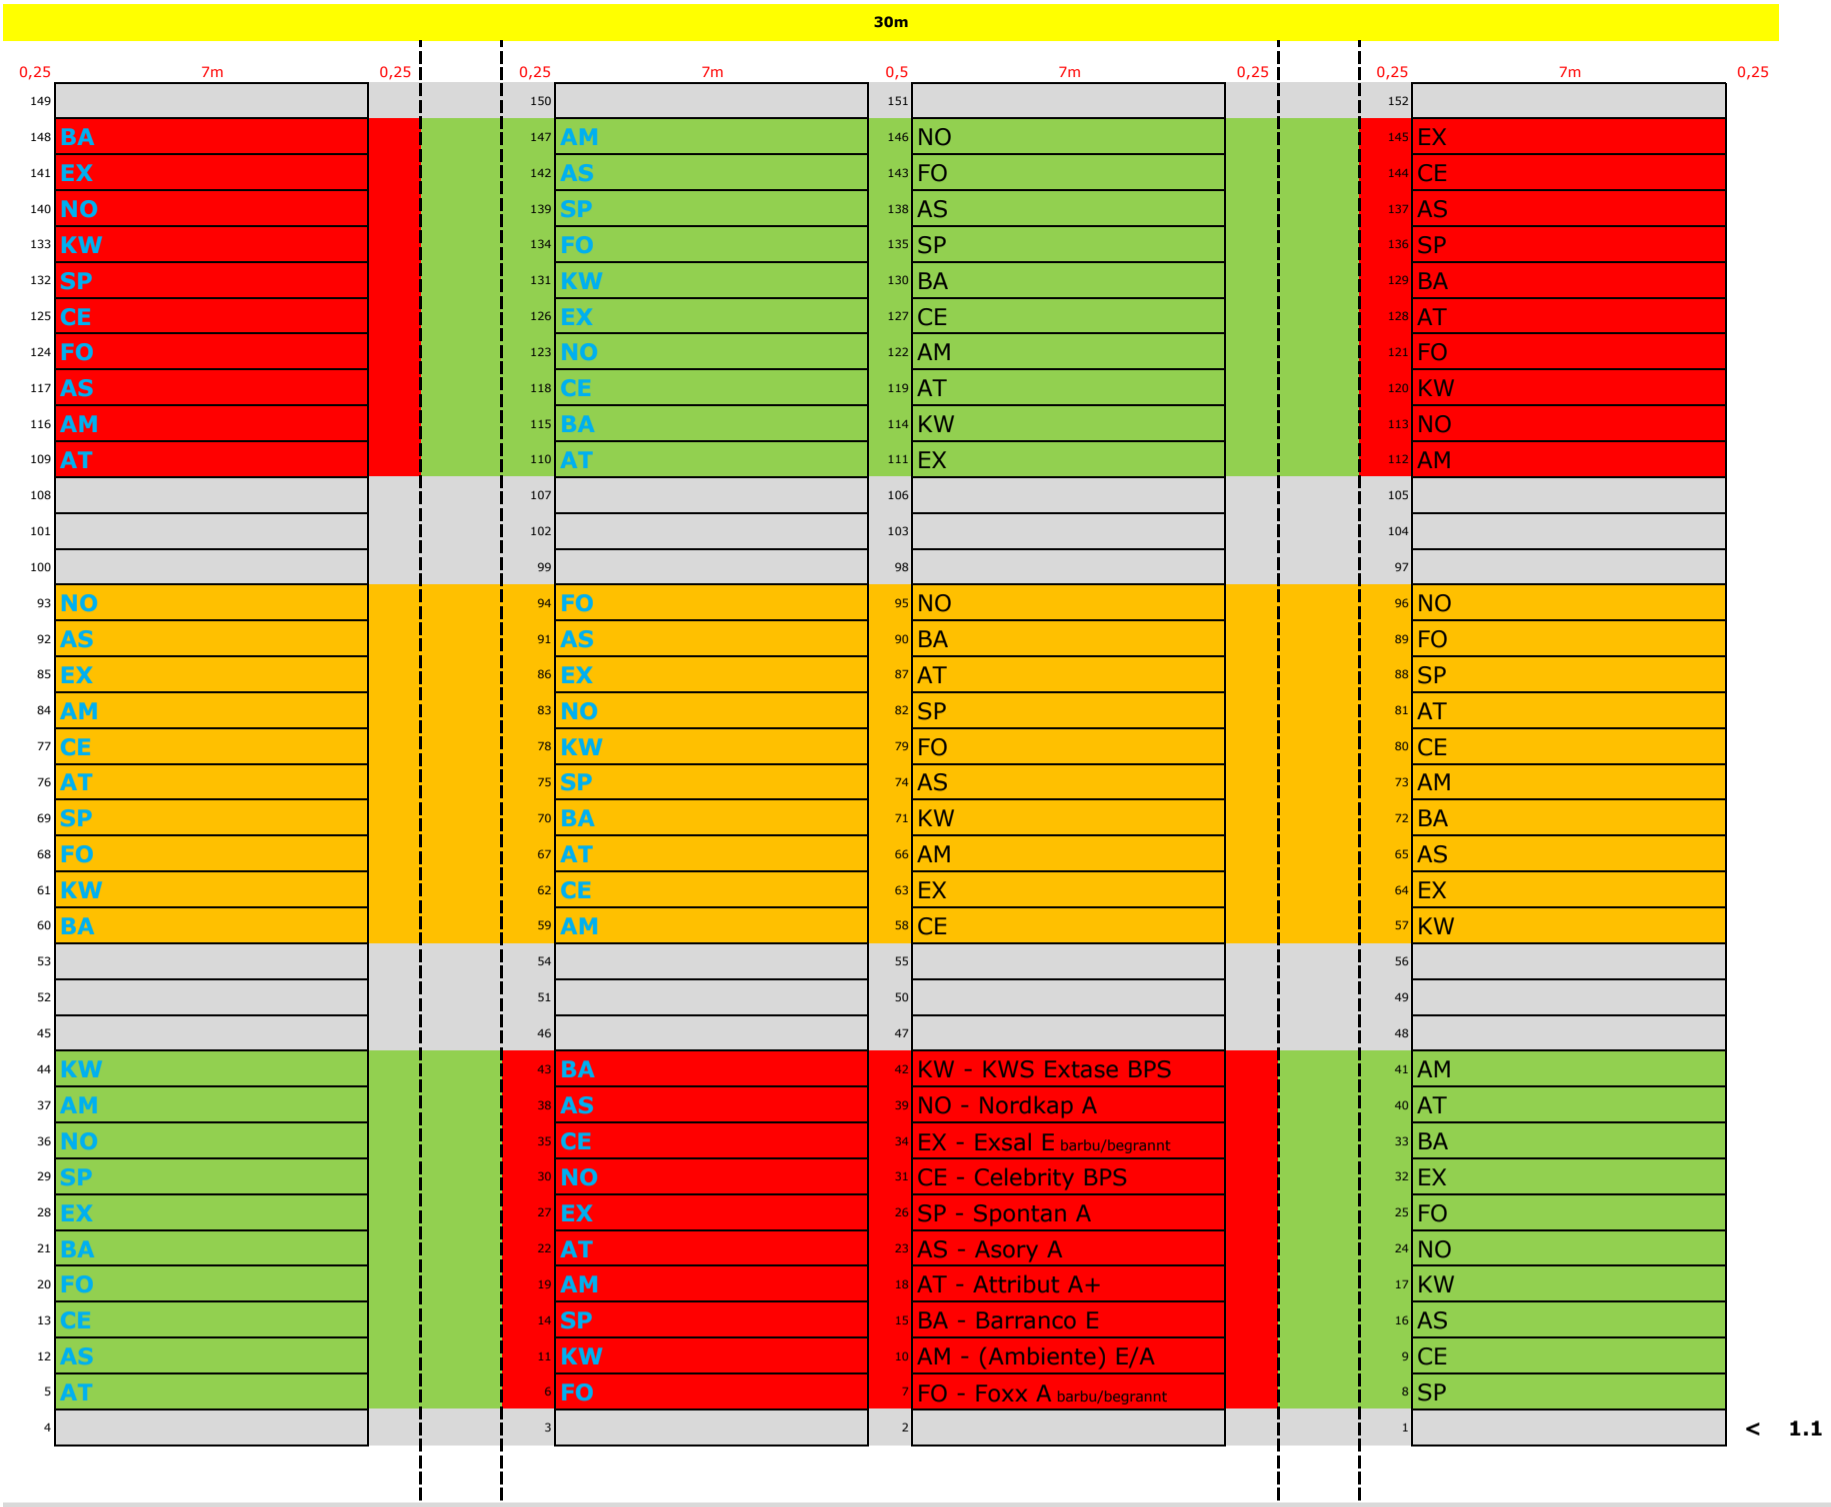

Naturpark Öwersauer - LAKU
essai/Versuch KAUNDORF 2024

Vorfrucht: Grassamen
Bodenbearbeitung: Pflug
Saattermin: 19/10/23
N-Düngung (**CULTAN**): pro ha

Wirtschaftsdünger: Nein

UKB: keine

140N - 110N am 9/03/24

Variante 4
Reduzierte N-DÜNGUNG
mit 0F oder 1F oder 2F+Hw

Rand: Nordkap (NO)