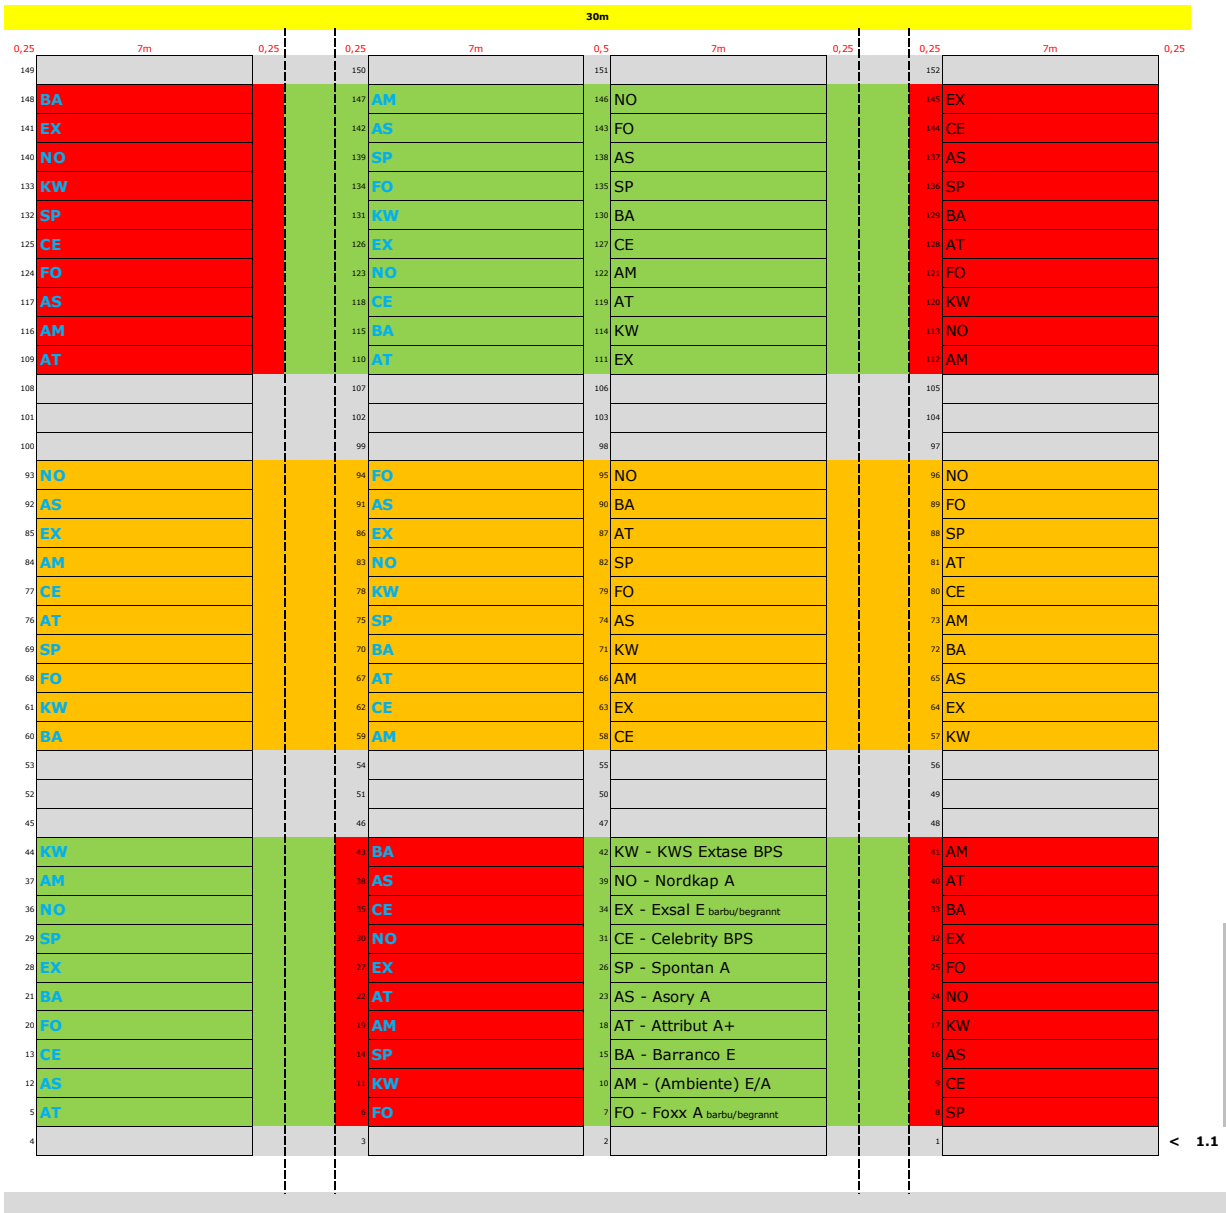

Naturpark Öwersauer / LAKU - LTA lert  
 essai/Versuch KAUNDORF 2024

Vorfrucht: Grassamen  
 Bodenbearbeitung: Pflug

Wirtschaftsdünger: Nein  
 Saattermin: 19/10/23

Unkrautbekämpfung: KEINE

Stickstoffdüngung (CULTAN) - kg N pro ha: 110 - 140 am 9/03/24

**Variante 1: 0F**

**Variante 2: 1F**  
 25/05/24?: Univoq 2

**Variante 3: 2F + Hw**  
 26/04/24: Fandango Pro 2  
 + Moddus 0,5  
 25/05/24?: Univoq 2

Rand: Nordkap (NO)

Monument  
 < Esch-sur-Sûre

Kaundorf >